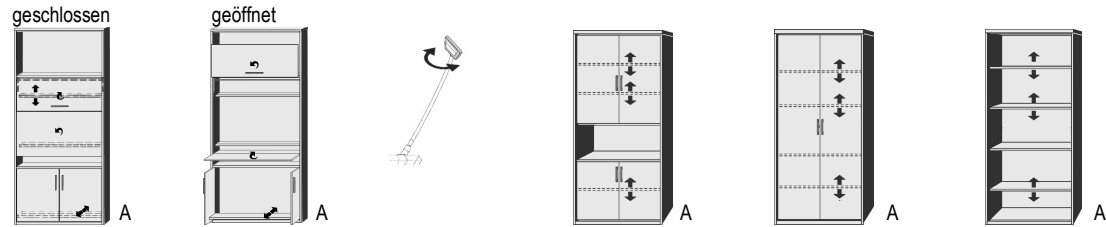

ELEMENTE
HÖHE 211 CM

BREITE 96 CM

Sekretär

1 Schwenklifttür
1 aufklappbare Arbeitsplatte
1 fester Boden
1 verstellbarer Boden
1 Nische H49,5 bis 71,5cm
2 Türen
1 ausziehbarer Boden

LED-Flexleuchte

1er Set
Leseleuchte
mit flexiblem Arm
nur in weiß
End-Nr. ..25)
lieferbar

Element mit Bücherfach

4 Türen
3 verstellbare Böden
1 Nische H 49,5cm

Element

2 Türen
1 fester Boden
3 verstellb. Böden

Regal-Element

1 fester Boden
3 verstellb. Böden

B 96, H 211, T 35,5

7095.00..

6852.0025

B 96, H 211, T 35,5

7104.00..

B 96, H 211, T 35,5

7105.00..

B 96, H 211, T 35,5

7106.00..

*Dekor-Nr. und Oberflächen

- .. 02 Livorno Buche*
- .. 04 Hellgrau
- .. 05 San Remo Eiche*
- .. 11 Artisan Eiche*
- .. 15 Sonoma Eiche*
- .. 17 Sandgrau
- .. 25 Lichtweiß
- .. 32 Lichtweiß/Front Sandgrau
- .. 35 Lichtweiß/Front Hellgrau
- .. 42 Lichtweiß/Front Livorno Buche*
- .. 47 Lichtweiß/Front San Remo Eiche*
- .. 61 Lichtweiß/Front Sonoma Eiche*
- .. 64 Lichtweiß/Front Artisan Eiche*
- .. 75 Hellgrau/Front Livorno Buche*
- .. 79 Hellgrau/Front San Remo Eiche*
- .. 84 Hellgrau/Front Sonoma Eiche*
- .. 85 Hellgrau/Front Lichtweiß
- .. 91 Hellgrau/Front Artisan Eiche*
- .. 54 Artisan Eiche*/Front Sandgrau
- .. 68 Artisan Eiche*/Front Lichtweiß
- .. 69 Artisan Eiche*/Front Hellgrau
- .. 43 San Remo Eiche*/Front Hellgrau
- .. 46 San Remo Eiche*/Front Lichtweiß
- .. 55 Sonoma Eiche*/Front Lichtweiß
- .. 56 Sonoma Eiche*/Front Hellgrau
- .. 57 Sonoma Eiche*/Front Sandgrau
- .. 53 Livorno Buche*/Front Sandgrau
- .. 60 Livorno Buche*/Front Hellgrau
- .. 78 Livorno Buche*/Front Lichtweiß