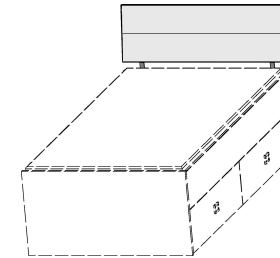

Ausführung Stoff

Kopfteilpolster für Kastenbett
Ausführung Stoff

nur in Anthrazit

Polsterrücken zur Wand ausrichten

für Breite	für Breite	für Breite	für Breite
90 cm	100 cm	120 cm	140 cm