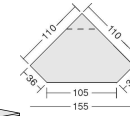

**BREITE 117 CM**

In der Höhe verstellbar von 52 - 79 cm,  
Neigungsverstellung der  
Arbeitsplatte von 0 - 21°

**BREITE 40 CM**

**BREITE 110 CM**

**BREITE 125,5 CM**

**Junior**  
Fußgestell silber-  
farbig, ein großer  
Schubkasten auf  
Rollschubführung  
mit Material-  
einteilung