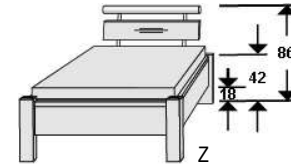

FUTON-BETTEN

Matratze und Lattenrost
nicht im Lieferumfang enthalten

- .. 02 Livorno Buche*
- .. 04 Hellgrau
- .. 05 San Remo Eiche*
- .. 11 Artisan Eiche*
- .. 15 Sonoma Eiche*
- .. 17 Sandgrau
- .. 25 Lichtweiß

Alle Futonbetten auch in Komforthöhe 49 cm (Oberkante Bettseiten) lieferbar und als Sonderanfertigung in 190er und 210er Länge

Sonderanfertigung - Mehrpreis pro Änderung:

	Matratzenmaße in cm					Sonderanfertigung in 190er Länge					Sonderanfertigung in 210er Länge						
	B	L	H	Art.-Nr.	Preis	B	L	H	Art.-Nr.	Preis	B	L	H	Art.-Nr.	Preis		
90er	90x200	98	208	42/42	6601.00	98	208	42/86	6601.24	98	215	42/86	6601.22	98	208	56/86	6651.24
	90x220	98	228	42/42	6602.00	98	228	42/86	6602.24	98	235	42/86	6602.22	98	228	56/86	6652.24
100er	100x200	108	208	42/42	6604.00	108	208	42/86	6604.24	108	215	42/86	6604.22	108	208	56/86	6654.24
	100x220	108	228	42/42	6605.00	108	228	42/86	6605.24	108	235	42/86	6605.22	108	228	56/86	6655.24
120er	120x200	128	208	42/42	6607.00	128	208	42/86	6607.24	128	215	42/86	6607.22	128	208	56/86	6657.24
	120x220	128	228	42/42	6608.00	128	228	42/86	6608.24	128	235	42/86	6608.22	128	228	56/86	6658.24
140er	140x200	148	208	42/42	6610.00	148	208	42/86	6610.24	148	215	42/86	6610.22	148	208	56/86	6660.24
	140x220	148	228	42/42	6611.00	148	228	42/86	6611.24	148	235	42/86	6611.22	148	228	56/86	6661.24
160er mit Mittelbalken	160x200	168	208	42/42	6613.00	168	208	42/86	6613.24	168	215	42/86	6613.22	168	208	56/86	6663.24
	160x220	168	228	42/42	6614.00	168	228	42/86	6614.24	168	235	42/86	6614.22	168	228	56/86	6664.24
180er mit Mittelbalken	180x200	188	208	42/42	6616.00	188	208	42/86	6616.24	188	215	42/86	6616.22	188	208	56/86	6666.24
	180x220	188	228	42/42	6617.00	188	228	42/86	6617.24	188	235	42/86	6617.22	188	228	56/86	6667.24
200er mit Mittelbalken	200x200	208	208	42/42	6619.00	208	208	42/86	6619.24	208	215	42/86	6619.22	208	208	56/86	6669.24
	200x220	208	228	42/42	6620.00	208	228	42/86	6620.24	208	235	42/86	6620.22	208	228	56/86	6670.24

*Dekor-Nr. und Oberflächen

- .. 02 Livorno Buche*
- .. 04 Hellgrau
- .. 05 San Remo Eiche*
- .. 11 Artisan Eiche*
- .. 15 Sonoma Eiche*
- .. 17 Sandgrau
- .. 25 Lichtweiß
- .. 32 Lichtweiß/Front Sandgrau
- .. 35 Lichtweiß/Front Hellgrau
- .. 42 Lichtweiß/Front Livorno Buche*
- .. 47 Lichtweiß/Front San Remo Eiche*
- .. 61 Lichtweiß/Front Sonoma Eiche*
- .. 64 Lichtweiß/Front Artisan Eiche*

- .. 75 Hellgrau/Front Livorno Buche*
- .. 79 Hellgrau/Front San Remo Eiche*
- .. 84 Hellgrau/Front Sonoma Eiche*
- .. 85 Hellgrau/Front Lichtweiß
- .. 91 Hellgrau/Front Artisan Eiche*

- .. 54 Artisan Eiche*/Front Sandgrau
- .. 68 Artisan Eiche*/Front Lichtweiß
- .. 69 Artisan Eiche*/Front Hellgrau

- .. 43 San Remo Eiche*/Front Hellgrau
- .. 46 San Remo Eiche*/Front Lichtweiß
- .. 55 Sonoma Eiche*/Front Lichtweiß
- .. 56 Sonoma Eiche*/Front Hellgrau
- .. 57 Sonoma Eiche*/Front Sandgrau

- .. 53 Livorno Buche*/Front Sandgrau
- .. 60 Livorno Buche*/Front Hellgrau
- .. 78 Livorno Buche*/Front Lichtweiß