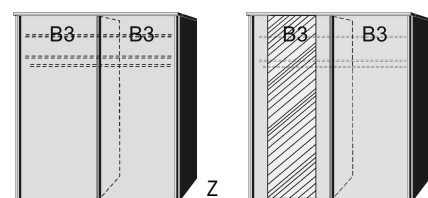

BREITE 187 CM

Schwebetürenschränk
1 Mittelwand
4 Einlegeböden
2 Kleiderstangen
Griffeleisten wahlweise
silber oder schwarz

Türdämpfer
1 Satz
nur für 2-türige
Schwebetürenschränke

Spiegeltür auch rechts verwendbar		Spiegeltür auch rechts verwendbar		Spiegeltür auch rechts verwendbar	
B 125, H 211, T 64,5	B 59,5, T 53,1	B 144, H 211, T 64,5	B 187, H 211, T 64,5		
6306.00 ..	5293.00 ..	6310.00 ..	6315.00 ..	6315.30 ..	6308.0001

*Dekor-Nr. und Oberflächen

- .. 02 Livorno Buche*
- .. 04 Hellgrau
- .. 05 San Remo Eiche*
- .. 11 Artisan Eiche*
- .. 15 Sonoma Eiche*
- .. 17 Sandgrau
- .. 25 Lichtweiß
- .. 32 Lichtweiß/Front Sandgrau
- .. 35 Lichtweiß/Front Hellgrau
- .. 42 Lichtweiß/Front Livorno Buche*
- .. 47 Lichtweiß/Front San Remo Eiche*
- .. 61 Lichtweiß/Front Sonoma Eiche*
- .. 64 Lichtweiß/Front Artisan Eiche*
- .. 75 Hellgrau/Front Livorno Buche*
- .. 79 Hellgrau/Front San Remo Eiche*
- .. 84 Hellgrau/Front Sonoma Eiche*
- .. 85 Hellgrau/Front Lichtweiß
- .. 91 Hellgrau/Front Artisan Eiche*
- .. 43 San Remo Eiche*/Front Hellgrau
- .. 46 San Remo Eiche*/Front Lichtweiß
- .. 55 Sonoma Eiche*/Front Lichtweiß
- .. 56 Sonoma Eiche*/Front Hellgrau
- .. 57 Sonoma Eiche*/Front Sandgrau
- .. 53 Livorno Buche*/Front Sandgrau
- .. 60 Livorno Buche*/Front Hellgrau
- .. 78 Livorno Buche*/Front Lichtweiß