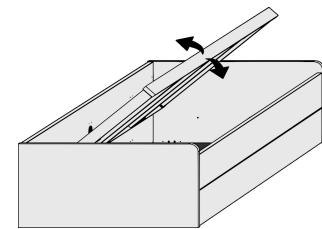

Klapp-Couchbett mit Lattenrost und Springaufbeslag

Matratzenmaß: 90x200 cm

Lattenrost:
Härtegradeinstellung im Mittelteil
Anzahl der Latten: 28 Stück

B97, H54,5, L205
6552.00 ..

Nur mit
Bettseitenpolster
möglich
Kopf- und
Fußteilpolster
nicht möglich

Matratzenmaß: 120x200 cm

B127, H54,5, L205
6554.00 ..