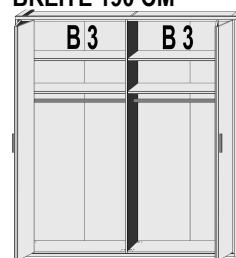

BREITE 190 CM