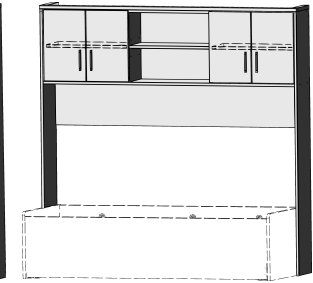

B97 H54,5 L204,5	B127 H54,5 L204,5	B97 H54,5 L205	B127 H54,5 L205	B213 H211 T36
6545.00 ..	6547.00 ..	6540.00 ..	6542.00 ..	6615.00 ..

*Dekor-Nr. und Oberflächen

- .. 02 Livorno Buche*
- .. 04 Hellgrau
- .. 05 San Remo Eiche*
- .. 11 Artisan Eiche*
- .. 15 Sonoma Eiche*
- .. 17 Sandgrau
- .. 25 Lichtweiß
- .. 32 Lichtweiß/Front Sandgrau
- .. 35 Lichtweiß/Front Hellgrau
- .. 42 Lichtweiß/Front Livorno Buche*
- .. 47 Lichtweiß/Front San Remo Eiche*
- .. 61 Lichtweiß/Front Sonoma Eiche*
- .. 64 Lichtweiß/Front Artisan Eiche*
- .. 75 Hellgrau/Front Livorno Buche*
- .. 79 Hellgrau/Front San Remo Eiche*
- .. 84 Hellgrau/Front Sonoma Eiche*
- .. 85 Hellgrau/Front Lichtweiß
- .. 91 Hellgrau/Front Artisan Eiche*
- .. 54 Artisan Eiche*/Front Sandgrau
- .. 68 Artisan Eiche*/Front Lichtweiß
- .. 69 Artisan Eiche*/Front Hellgrau
- .. 43 San Remo Eiche*/Front Hellgrau
- .. 46 San Remo Eiche*/Front Lichtweiß
- .. 55 Sonoma Eiche*/Front Lichtweiß
- .. 56 Sonoma Eiche*/Front Hellgrau
- .. 57 Sonoma Eiche*/Front Sandgrau
- .. 53 Livorno Buche*/Front Sandgrau
- .. 60 Livorno Buche*/Front Hellgrau
- .. 78 Livorno Buche*/Front Lichtweiß