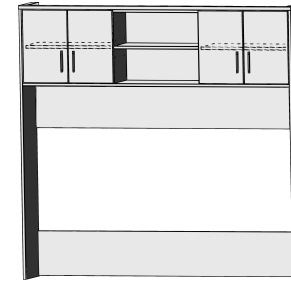

Bettüberbau
4 Türen
mittig offenes Fach
3 Einlegeböden
Innenmaß 2078 mm