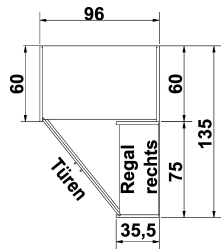

**ECKSCHRÄNKE
HÖHE 211 CM
BELEUCHTUNG
EINSATZ**

BREITE 135 / 96 CM