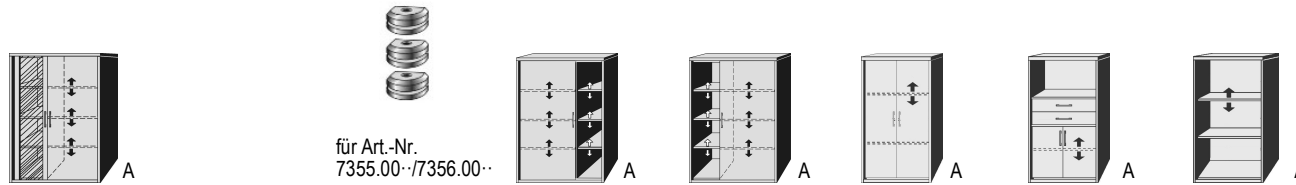

**BREITE 75 CM**

**Rahmen der  
Vitrinen-Elemente  
wahlweise in  
silber oder schwarz**

für Art.-Nr.  
7355.00- / 7356.00-·

Element		LED- Glasboden- Beleuchtung	Element	Element	Element	Element	Regal- Element
1 Glasür links Rahmen silberfarbig	1 Glasür rechts Rahmen silberfarbig	Komplett mit Trafo, Fußschalter und 4,5m Kabel	1 Tür links rechts offenes Fach	1 Tür rechts links offenes Fach	2 Türen 1 fester Boden 1 verstellbarer Boden	2 Türen 1 verstellbarer Boden 1 Nische H38cm 2 Schubkästen	1 fester Boden 1 verstellbarer Boden
1 Holzür rechts	1 Holzür links		1 Mittelwand	1 Mittelwand			
3 Glasböden	3 Glasböden		3 große verst.Bd	3 große verst.Bd			
3 Holzböden	3 Holzböden		3 kleine verst.Bd	3 kleine verst.Bd			
3 Beleuchtungen							
B96, H135, T35,5	B96, H135, T35,5		B96, H135, T35,5	B96, H135, T35,5	B75, H135, T35,5	B75, H135, T35,5	B75, H135, T35,5
7355.00··	7356.00··	7189.0001	7357.00··	7358.00··	7360.00··	7361.00··	7362.00··