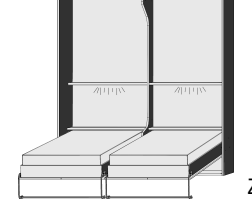

BREITE 193 CM

Belastbarkeit: 240 kg

Schrankbett (ohne Matratze)

mit LED-Beleuchtung unter Ablageboden
mit fest eingebautem Lattenrost, Härtegradeinstellung im Mittelteil,
Matratzenhöhe maximal 20cm

Maß größtes Packstück:
205x101x21cm

Matratzenmaß: 90x200cm
ausgeklappt T 238cm

B 103, H 211, T 60

6500.00 ..

Maß größtes Packstück:
205x131x21cm

Matratzenmaß 120x200cm
ausgeklappt T 238cm

B 133, H 211, T 60

6501.00 ..

Maß größtes Packstück:
205x151x21cm

Matratzenmaß 140x200cm
ausgeklappt T 238cm

B 153, H 211, T 60

6502.00 ..

Maß größtes Packstück:
205x171x21cm

Matratzenmaße: 2x80/200cm
ausgeklappt T 238cm

B 173, H 211, T 60

6505.00 ..

Maß größtes Packstück:
205x191x21cm

Matratzenmaße: 2x90/200cm
ausgeklappt T 238cm

B 203, H 211, T 60

6506.00 ..

Korpusfarbe Sandgrau
bei Schrankbetten
nicht möglich

*Dekor-Nr. und Oberflächen

- .. 02 Livorno Buche*
- .. 04 Hellgrau
- .. 05 San Remo Eiche*
- .. 11 Artisan Eiche*
- .. 15 Sonoma Eiche*
- .. 17 Sandgrau
- .. 25 Lichtweiß
- .. 32 Lichtweiß/Front Sandgrau
- .. 35 Lichtweiß/Front Hellgrau
- .. 42 Lichtweiß/Front Livorno Buche*
- .. 47 Lichtweiß/Front San Remo Eiche*
- .. 61 Lichtweiß/Front Sonoma Eiche*
- .. 64 Lichtweiß/Front Artisan Eiche*
- .. 75 Hellgrau/Front Livorno Buche*
- .. 79 Hellgrau/Front San Remo Eiche*
- .. 84 Hellgrau/Front Sonoma Eiche*
- .. 85 Hellgrau/Front Lichtweiß
- .. 91 Hellgrau/Front Artisan Eiche*
- .. 54 Artisan Eiche*/Front Sandgrau
- .. 68 Artisan Eiche*/Front Lichtweiß
- .. 69 Artisan Eiche*/Front Hellgrau
- .. 43 San Remo Eiche*/Front Hellgrau
- .. 46 San Remo Eiche*/Front Lichtweiß
- .. 55 Sonoma Eiche*/Front Lichtweiß
- .. 56 Sonoma Eiche*/Front Hellgrau
- .. 57 Sonoma Eiche*/Front Sandgrau
- .. 53 Livorno Buche*/Front Sandgrau
- .. 60 Livorno Buche*/Front Hellgrau
- .. 78 Livorno Buche*/Front Lichtweiß