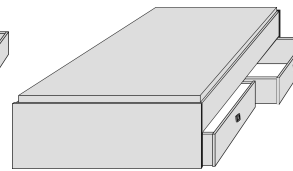

# KASTENBETTEN KOPFSTÜCK ANHÄNGETISCH

Matratze und Lattenrost  
nicht im Lieferumfang enthalten

Matratzenmaß: 90x200cm

Matratzenmaß: 100x200cm

Matratzenmaß: 120x200cm

Matratzenmaß: 140x200cm