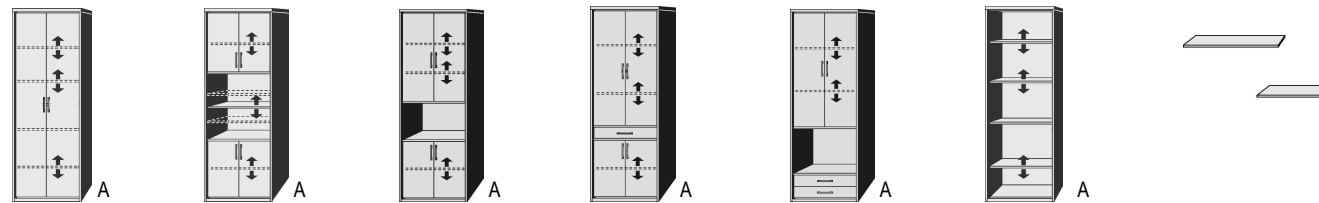

BREITE 75 CM

Element

2 Türen
1 fester Boden
3 verstellbare Böden

Element

4 Türen
3 verstellbare Böden
1 Nische, Gesamthöhe 86,5cm

Element mit Bücherfach

4 Türen
3 verstellbare Böden
1 Nische H 49,5cm

Element

4 Türen
3 verstellbare Böden
1 Schubkasten

Element

2 Türen
2 verstellbare Böden
1 Nische H 42,5cm
2 Schubkästen

Regal-Element

1 fester Boden
3 verstellbare Böden

Einlegeböden

für Elemente
in den Breiten
96 cm 75cm

B 75, H 211, T 35,5

7131.00..

B 75, H 211, T 35,5

7132.00..

B 75, H 211, T 35,5

7133.00..

B 75, H 211, T 35,5

7134.00..

B 75, H 211, T 35,5

7135.00..

B 75, H 211, T 35,5

7136.00..

B 91,6 B 70,5

7109.00.. 7139.00..