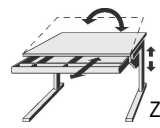

**BREITE 117 CM**

In der Höhe verstellbar von 52 - 79 cm,  
Neigungsverstellung der  
Arbeitsplatte von 0 - 21°

**BREITE 40 CM**

**BREITE 110 CM**

**BREITE 125,5 CM**

**Junior**  
Fußgestell silber-  
farbig, ein großer  
Schubkasten auf  
Rollschubführung  
mit Material-  
einteilung