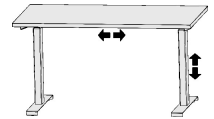

Rollcontainer
3 Schubkästen

Eckschreibtisch
mit 2 Stützregalen bestehend aus:
je 1 losen Boden, je 1 Fach,
auch für PC-Tower geeignet,
Öffnungsmaß: B 23, H 64cm,
Tastaturauszug optional erhältlich!

**Wangen-
Schreibtisch**

B117, H52-79, T65
7800.00 ..

B117, H52-79, T65
7802.00 ..

B150/125, H73, T65/65
1700.00 ..

B 40, H 54, T 47
7810.00 ..

B 110, H 75, T 110 / 110
7815.00 ..

B 125,5, H 75, T 65
7890.00 ..

*Dekor-Nr. und Oberflächen

- .. 02 Livorno Buche*
- .. 04 Hellgrau
- .. 05 San Remo Eiche*
- .. 11 Artisan Eiche*
- .. 15 Sonoma Eiche*
- .. 17 Sandgrau
- .. 25 Lichtweiß
- .. 32 Lichtweiß/Front Sandgrau
- .. 35 Lichtweiß/Front Hellgrau
- .. 42 Lichtweiß/Front Livorno Buche*
- .. 47 Lichtweiß/Front San Remo Eiche*
- .. 61 Lichtweiß/Front Sonoma Eiche*
- .. 64 Lichtweiß/Front Artisan Eiche*
- .. 75 Hellgrau/Front Livorno Buche*
- .. 79 Hellgrau/Front San Remo Eiche*
- .. 84 Hellgrau/Front Sonoma Eiche*
- .. 85 Hellgrau/Front Lichtweiß
- .. 91 Hellgrau/Front Artisan Eiche*
- .. 54 Artisan Eiche*/Front Sandgrau
- .. 68 Artisan Eiche*/Front Lichtweiß
- .. 69 Artisan Eiche*/Front Hellgrau
- .. 43 San Remo Eiche*/Front Hellgrau
- .. 46 San Remo Eiche*/Front Lichtweiß
- .. 55 Sonoma Eiche*/Front Lichtweiß
- .. 56 Sonoma Eiche*/Front Hellgrau
- .. 57 Sonoma Eiche*/Front Sandgrau
- .. 53 Livorno Buche*/Front Sandgrau
- .. 60 Livorno Buche*/Front Hellgrau
- .. 78 Livorno Buche*/Front Lichtweiß

BREITE 125,5 CM

Rollcontainer: A