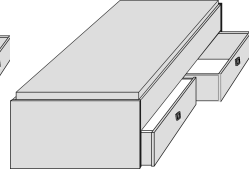

# KASTENBETTEN KOPFSTÜCK ANHÄNGETISCH

Matratze und Lattenrost  
nicht im Lieferumfang enthalten

Matratzenmaß: 90x200cm

Matratzenmaß: 100x200cm

Matratzenmaß: 120x200cm

Matratzenmaß: 140x200cm