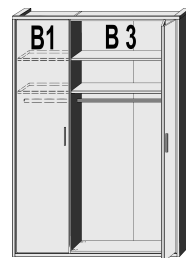

BREITE 144 CM