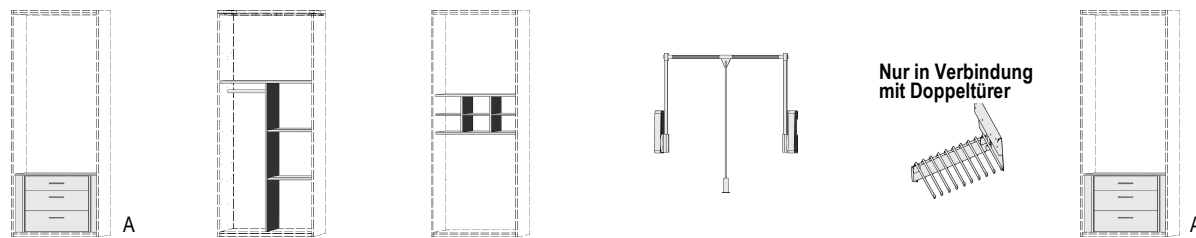

BREITE 90 CM

BREITE 69 CM

ZUBEHÖR

Schrankeinsatz unten
3 Schubkästen
für Fach B3

T-Fach
1 Kleiderstange
1 Mittelwand
2 Böden
für Fach B3

6-Fächer
6 Nischen
Nischenmaß
B29, H 23,5cm
für Fach B3

Teleskop-Kleiderstange
nur für E5
und B3
max. Belastung:
10 kg

Nur in Verbindung
mit Doppeltürer

Hosenhalter
für
10 Hosen

Schrankeinsatz unten
3 Schubkästen
für Fach B2

PASSEND FÜR FACH B3

PASSEND FÜR FACH B2

9927.00 ..	9920.00 ..	9921.00 ..	9922.0001	9923.0001	9928.00 ..
B 90, H 62	B 90, H 143	B 90, H 53,5		B 46,5, H 10, T 48	B 69 H 62