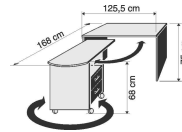

Rollcontainer
3 Schubkästen

Eckschreibtisch
mit 2 Stützregalen bestehend aus:
je 1 losen Boden, je 1 Fach,
auch für PC-Tower geeignet,
Öffnungsmaß: B 23, H 64cm,
Tastaturauszug optional erhältlich!

**Wangen-
Schreibtisch**

B117, H52-79, T65
7800.00 ..

B117, H52-79, T65
7802.00 ..

B150/125, H73, T65/65
1700.00 ..

B 40, H 54, T 47
7810.00 ..

B 110, H 75, T 110 / 110
7815.00 ..

B 125,5, H 75, T 65
7890.00 ..

*Dekor-Nr. und Oberflächen

- .. 02 Livorno Buche*
- .. 04 Hellgrau
- .. 05 San Remo Eiche*
- .. 11 Artisan Eiche*
- .. 15 Sonoma Eiche*
- .. 17 Sandgrau
- .. 25 Lichtweiß
- .. 32 Lichtweiß/Front Sandgrau
- .. 35 Lichtweiß/Front Hellgrau
- .. 42 Lichtweiß/Front Livorno Buche*
- .. 47 Lichtweiß/Front San Remo Eiche*
- .. 61 Lichtweiß/Front Sonoma Eiche*
- .. 64 Lichtweiß/Front Artisan Eiche*
- .. 75 Hellgrau/Front Livorno Buche*
- .. 79 Hellgrau/Front San Remo Eiche*
- .. 84 Hellgrau/Front Sonoma Eiche*
- .. 85 Hellgrau/Front Lichtweiß
- .. 91 Hellgrau/Front Artisan Eiche*
- .. 54 Artisan Eiche*/Front Sandgrau
- .. 68 Artisan Eiche*/Front Lichtweiß
- .. 69 Artisan Eiche*/Front Hellgrau
- .. 43 San Remo Eiche*/Front Hellgrau
- .. 46 San Remo Eiche*/Front Lichtweiß
- .. 55 Sonoma Eiche*/Front Lichtweiß
- .. 56 Sonoma Eiche*/Front Hellgrau
- .. 57 Sonoma Eiche*/Front Sandgrau
- .. 53 Livorno Buche*/Front Sandgrau
- .. 60 Livorno Buche*/Front Hellgrau
- .. 78 Livorno Buche*/Front Lichtweiß

BREITE 125,5 CM

Rollcontainer: A