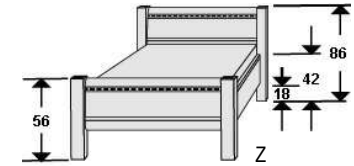

FUTON-BETTEN

Matratze und Lattenrost
nicht im Lieferumfang enthalten

- .. 02 Livorno Buche*
- .. 04 Hellgrau
- .. 05 San Remo Eiche*
- .. 11 Artisan Eiche*
- .. 15 Sonoma Eiche*
- .. 17 Sandgrau
- .. 25 Lichtweiß

Alle Futonbetten auch in Komforthöhe 49 cm (Oberkante Bettseiten) lieferbar und als Sonderanfertigung in 190er und 210er Länge

Sonderanfertigung - Mehrpreis pro Änderung:

	Matratzenmaße in cm					Sonderanfertigung in 190er Länge					Sonderanfertigung in 210er Länge						
	B	L	H	Art.-Nr.	Preis	B	L	H	Art.-Nr.	Preis	B	L	H	Art.-Nr.	Preis		
90er	90x200	98	208	42/42	6601.00	98	208	42/86	6601.24	98	215	42/86	6601.22	98	208	56/86	6651.24
	90x220	98	228	42/42	6602.00	98	228	42/86	6602.24	98	235	42/86	6602.22	98	228	56/86	6652.24
100er	100x200	108	208	42/42	6604.00	108	208	42/86	6604.24	108	215	42/86	6604.22	108	208	56/86	6654.24
	100x220	108	228	42/42	6605.00	108	228	42/86	6605.24	108	235	42/86	6605.22	108	228	56/86	6655.24
120er	120x200	128	208	42/42	6607.00	128	208	42/86	6607.24	128	215	42/86	6607.22	128	208	56/86	6657.24
	120x220	128	228	42/42	6608.00	128	228	42/86	6608.24	128	235	42/86	6608.22	128	228	56/86	6658.24
140er	140x200	148	208	42/42	6610.00	148	208	42/86	6610.24	148	215	42/86	6610.22	148	208	56/86	6660.24
	140x220	148	228	42/42	6611.00	148	228	42/86	6611.24	148	235	42/86	6611.22	148	228	56/86	6661.24
160er mit Mittelbalken	160x200	168	208	42/42	6613.00	168	208	42/86	6613.24	168	215	42/86	6613.22	168	208	56/86	6663.24
	160x220	168	228	42/42	6614.00	168	228	42/86	6614.24	168	235	42/86	6614.22	168	228	56/86	6664.24
180er mit Mittelbalken	180x200	188	208	42/42	6616.00	188	208	42/86	6616.24	188	215	42/86	6616.22	188	208	56/86	6666.24
	180x220	188	228	42/42	6617.00	188	228	42/86	6617.24	188	235	42/86	6617.22	188	228	56/86	6667.24
200er mit Mittelbalken	200x200	208	208	42/42	6619.00	208	208	42/86	6619.24	208	215	42/86	6619.22	208	208	56/86	6669.24
	200x220	208	228	42/42	6620.00	208	228	42/86	6620.24	208	235	42/86	6620.22	208	228	56/86	6670.24

*Dekor-Nr. und Oberflächen

- .. 02 Livorno Buche*
- .. 04 Hellgrau
- .. 05 San Remo Eiche*
- .. 11 Artisan Eiche*
- .. 15 Sonoma Eiche*
- .. 17 Sandgrau
- .. 25 Lichtweiß
- .. 32 Lichtweiß/Front Sandgrau
- .. 35 Lichtweiß/Front Hellgrau
- .. 42 Lichtweiß/Front Livorno Buche*
- .. 47 Lichtweiß/Front San Remo Eiche*
- .. 61 Lichtweiß/Front Sonoma Eiche*
- .. 64 Lichtweiß/Front Artisan Eiche*

- .. 75 Hellgrau/Front Livorno Buche*
- .. 79 Hellgrau/Front San Remo Eiche*
- .. 84 Hellgrau/Front Sonoma Eiche*
- .. 85 Hellgrau/Front Lichtweiß
- .. 91 Hellgrau/Front Artisan Eiche*

- .. 54 Artisan Eiche*/Front Sandgrau
- .. 68 Artisan Eiche*/Front Lichtweiß
- .. 69 Artisan Eiche*/Front Hellgrau

- .. 43 San Remo Eiche*/Front Hellgrau
- .. 46 San Remo Eiche*/Front Lichtweiß
- .. 55 Sonoma Eiche*/Front Lichtweiß
- .. 56 Sonoma Eiche*/Front Hellgrau
- .. 57 Sonoma Eiche*/Front Sandgrau

- .. 53 Livorno Buche*/Front Sandgrau
- .. 60 Livorno Buche*/Front Hellgrau
- .. 78 Livorno Buche*/Front Lichtweiß