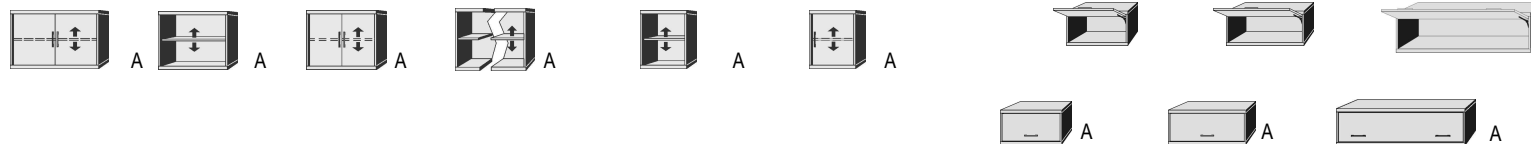

HÄNGESCHRÄNKE
HÖHE 63 CM
UNTERBAUELEMENTE
HÖHE 35CM

BREITE 96 CM   BREITE 75 CM   BREITE BIS 75 CM   BREITE 50,5 CM   BREITE 75 CM   BREITE 96 CM   BREITE 145 CM

Tür auf Wunsch
auch links angeschlagen

Hängeschränk 2 Türen 1 verstellbarer Boden	Hängeschränk 1 verstellbarer Boden	Hängeschränk 2 Türen 1 verstellbarer Boden	Ausgleichs-Hängeschränk 1 verstellbarer Boden Breite von 15 bis 75cm	Hängeschränk 1 verstellbarer Boden	Hängeschränk 1 Tür, rechts angeschlagen 1 verstellbarer Boden	Hängeschränk mit Klappe Innenhöhe 33,5cm	Hängeschränk mit Klappe Innenhöhe 33,5cm	Hängeschränk mit Klappe Innenhöhe 33,5cm

B96,H63,T35,5	B75,H63,T35,5	B75,H63,T35,5	B bis 75,H63,T35,5	B50,5,H63,T35,5	B50,5,H63,T35,5	B 75, H 42, T 35,5	B 96, H 42, T 35,5	B 145, H 42, T 35,5
7640.00 ..	7650.00 ..	7651.00 ..	7659.00 ..	7660.00 ..	7661.00 ..	7630.00 ..	7631.00 ..	7632.00 ..

*Dekor-Nr. und Oberflächen

- .. 02 Livorno Buche*
- .. 04 Hellgrau
- .. 05 San Remo Eiche*
- .. 11 Artisan Eiche*
- .. 15 Sonoma Eiche*
- .. 17 Sandgrau
- .. 25 Lichtweiß
- .. 32 Lichtweiß/Front Sandgrau
- .. 35 Lichtweiß/Front Hellgrau
- .. 42 Lichtweiß/Front Livorno Buche*
- .. 47 Lichtweiß/Front San Remo Eiche*
- .. 61 Lichtweiß/Front Sonoma Eiche*
- .. 64 Lichtweiß/Front Artisan Eiche*
- .. 75 Hellgrau/Front Livorno Buche*
- .. 79 Hellgrau/Front San Remo Eiche*
- .. 84 Hellgrau/Front Sonoma Eiche*
- .. 85 Hellgrau/Front Lichtweiß
- .. 91 Hellgrau/Front Artisan Eiche*
- .. 54 Artisan Eiche*/Front Sandgrau
- .. 68 Artisan Eiche*/Front Lichtweiß
- .. 69 Artisan Eiche*/Front Hellgrau
- .. 43 San Remo Eiche*/Front Hellgrau
- .. 46 San Remo Eiche*/Front Lichtweiß
- .. 55 Sonoma Eiche*/Front Lichtweiß
- .. 56 Sonoma Eiche*/Front Hellgrau
- .. 57 Sonoma Eiche*/Front Sandgrau
- .. 53 Livorno Buche*/Front Sandgrau
- .. 60 Livorno Buche*/Front Hellgrau
- .. 78 Livorno Buche*/Front Lichtweiß

BREITE 50,5 CM   BREITE 75 CM   BREITE 96 CM   BREITE 125 CM   BREITE 147 CM