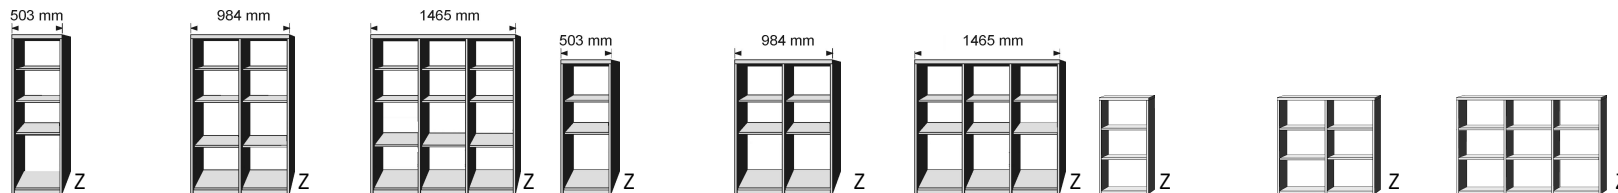

**REGALE  
BIBLIOTHEKEN**  
incl. Beschlag für  
Wandbefestigung

Höhe 161 cm, auch als Raumteiler geeignet | Höhe 135 cm, auch als Raumteiler geeignet | Höhe 98,5 cm, auch als Raumteiler geeignet

\*Dekor-Nr. und Oberflächen