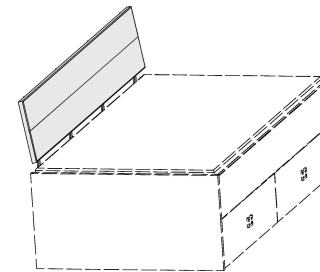

Ausführung Kunstleder

Bettseitenpolster für Kastenbett

Kunstleder wahlweise in 3 Ausführungen,
Rückseite mit Fibertextoff bespannt

- 08 Havanna
- 25 Weiss
- 39 Anthrazit

Polsterrücken zur Wand ausrichten

L 204, H 30
6808.00 ..

*Die Oberflächen-Dekore sind furniergetreue Nachbildungen.

B= Breite, H= Höhe, T= Tiefe in cm

Z=zerlegt, A=aufgebaut

Kleine Abweichungen vorbehalten!