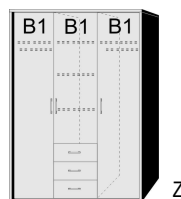

BREITE 144 CM

BREITE 190 CM

Drehtürenschränk
1 Mittelwand
4 Einlegeböden
2 Kleiderstangen

Drehtürenschränk
1 mittlere Tür mit Spiegel
1 Mittelwand
4 Einlegeböden
2 Kleiderstangen

Drehtürenschränk
2 Mittelwände
5 Einlegeböden
2 kurze Kleiderstangen
3 Schubkästen

Drehtürenschränk
1 kurze mittlere Tür mit Spiegel
2 Mittelwände
5 Einlegeböden
2 kurze Kleiderstangen
3 Schubkästen

Drehtürenschränk
1 Mittelwand
4 Einlegeböden
2 Kleiderstangen

Drehtürenschränk
2 mittlere Türen mit Spiegel
1 Mittelwand
4 Einlegeböden
2 Kleiderstangen

B 144, H 211, T 60	B 144, H 211, T 60	B 144, H 211, T 60	B 144, H 211, T 60	B 190, H 211, T 60	B 190, H 211, T 60
6140.01 ..	6140.31 ..	6145.01 ..	6145.31 ..	6160.01 ..	6160.31 ..