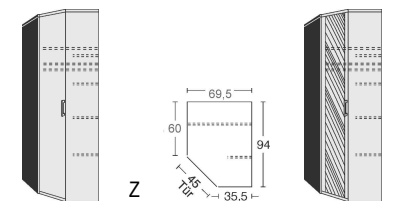

BREITE 69,5/94 CM

Eckschrank
1 Tür, links angeschlagen,
auch rechts verwendbar
2 große Böden B 68cm
4 kleine Böden B 33cm
1 Kleiderstange
LED-Innenbeleuchtung
mit Bewegungsmelder

mit
Spiegel

B 69,5/ 94, H 211, T 60/ 35,5
6361.00 ..

6361.30 ..