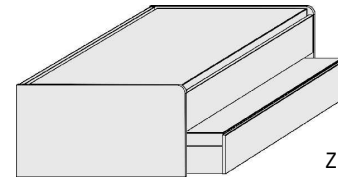

DUO-LIEGE DOPPEL-LIEGE

Höhe der vorderen Bettseite: 59,5cm

Höhe der vorderen Bettseite: 49cm