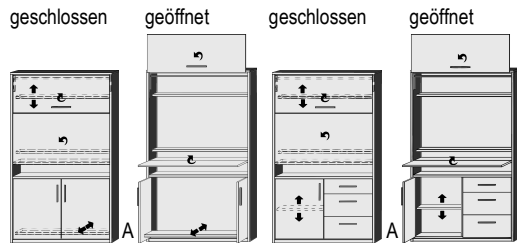

**ELEMENTE
HÖHE 161 CM**

BREITE 96 CM

**Rahmen der
Vitrinen-Elemente
wahlweise in
silber oder schwarz**

Sekretär
1 Schwenklifttür
1 aufklappbare Arbeitsplatte
1 fester Boden
1 verstellbarer Boden
1 Nische H49,5 bis 71,5cm
2 Türen
1 ausziehbarer Boden

Sekretär
1 Schwenklifttür
1 aufklappbare Arbeitsplatte
1 fester, 1 verstellbarer Boden
1 Nische H49,5 bis 71,5cm
1 Tür
3 Schubk. (SK),
SK-Blenden:
H13,8, 2xH20,8cm

Element
1 Glastür links
Rahmen
silberfarbig
1 Holztür rechts
1 Mittelwand
3 Glasböden
3 Holzböden

1 Glastür rechts
Rahmen
silberfarbig
1 Holztür links
1 Mittelwand
3 Glasböden
3 Holzböden

**LED-
Glasboden-
Beleuchtung**
Komplett mit Trafo,
Fußschalter und
4,5m Kabel

Element
1 Tür links
rechts offenes
Fach
1 Mittelwand
3 große verst.Bd
3 kleine verst.Bd

Element
1 Tür rechts
links offenes
Fach
1 Mittelwand
3 große verst.Bd
3 kleine verst.Bd

B 96, H 161, T 35,5
7295.00..

B 96, H 161, T 35,5
7296.00..

B 96, H 161, T 35,5
7305.00..

7306.00..

3 Beleuchtungen
7189.0001

B 96, H 161, T 35,5
7307.00..

B 96, H 161, T 35,5
7308.00..

*Dekor-Nr. und Oberflächen

- .. 02 Livorno Buche*
- .. 04 Hellgrau
- .. 05 San Remo Eiche*
- .. 11 Artisan Eiche*
- .. 15 Sonoma Eiche*
- .. 17 Sandgrau
- .. 25 Lichtweiß
- .. 32 Lichtweiß/Front Sandgrau
- .. 35 Lichtweiß/Front Hellgrau
- .. 42 Lichtweiß/Front Livorno Buche*
- .. 47 Lichtweiß/Front San Remo Eiche*
- .. 61 Lichtweiß/Front Sonoma Eiche*
- .. 64 Lichtweiß/Front Artisan Eiche*
- .. 75 Hellgrau/Front Livorno Buche*
- .. 79 Hellgrau/Front San Remo Eiche*
- .. 84 Hellgrau/Front Sonoma Eiche*
- .. 85 Hellgrau/Front Lichtweiß
- .. 91 Hellgrau/Front Artisan Eiche*
- .. 54 Artisan Eiche*/Front Sandgrau
- .. 68 Artisan Eiche*/Front Lichtweiß
- .. 69 Artisan Eiche*/Front Hellgrau
- .. 43 San Remo Eiche*/Front Hellgrau
- .. 46 San Remo Eiche*/Front Lichtweiß
- .. 55 Sonoma Eiche*/Front Lichtweiß
- .. 56 Sonoma Eiche*/Front Hellgrau
- .. 57 Sonoma Eiche*/Front Sandgrau
- .. 53 Livorno Buche*/Front Sandgrau
- .. 60 Livorno Buche*/Front Hellgrau
- .. 78 Livorno Buche*/Front Lichtweiß

BREITE 75 CM

für Art.-Nr.
7312.00..

BREITE 50,5 CM

Tür auf Wunsch
auch links
angeschlagen

Tür auf Wunsch
auch links
angeschlagen

**Element mit
Bücherfach**
4 Türen
2 verstellbare
Böden
1 Nische
H 36cm

**Vitrinen-
Element**
2 Glastüren
Rahmen
silberfarbig
2 Glasböden
1 Nische H 27,5 cm
2 Schubkästen

**LED-
Glasboden-
Beleuchtung**
Komplett mit Trafo,
Fußschalter und
4,5m Kabel

2 x2 Beleuchtungen

Element
2 Türen
2 verstellbare
Böden
1 Nische
H 27,5 cm
2 Schubkästen

**Regal-
Element**
1 fester Boden
2 verstellbare
Böden

Element
1 Tür, rechts
angeschl.
1 fester Boden
2 verstellbare
Böden

Element
1 Tür, rechts
angeschlagen
2 verstellbare
Böden
1 Nische H 27,5 cm
2 Schubkästen

Element
2 verstellbare
Böden
4 Schubkästen

B75, H161, T35,5
7310.00..

B75, H161, T35,5
7312.00..

7319.0001

B75, H161, T35,5
7311.00..

B75, H161, T35,5
7313.00..

B50,5, H161, T35,5
7323.00..

B50,5, H161, T35,5
7321.00..

B50,5, H161, T35,5
7320.00..