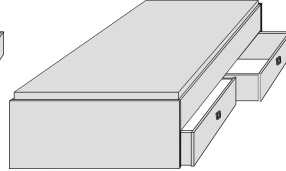

# KASTENBETTEN KOPFSTÜCK ANHÄNGETISCH

Matratze und Lattenrost  
nicht im Lieferumfang enthalten

Matratzenmaß: 90x200cm

Matratzenmaß: 100x200cm

Matratzenmaß: 120x200cm

Matratzenmaß: 140x200cm