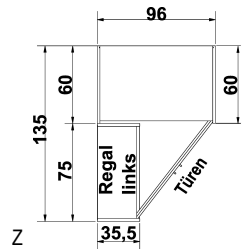

**ECKSCHRÄNKE
HÖHE 211 CM
BELEUCHTUNG
EINSATZ**

BREITE 135 / 96 CM