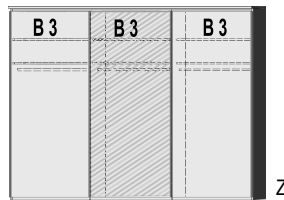

SCHWEBETÜREN- SCHRÄNKE ZUBEHÖR

BREITE 281 CM

Schwebetürenschränk

2 Mittelwände
6 Einlegeböden
3 Kleiderstangen
Griffleisten wahlweise
silber oder schwarz

Spiegeltür auch links
oder rechts verwendbar

Dämpfer-Set

nur für 3-türigen
Schwebetürenschränk
Art.-Nr. 6316.10.. - 6317.13..
Kollisions-Dämpfer
und Türdämpfer
dämpfen alle 3 Türen

Einsatz

für Schwebetürenschränk
3 Schubkästen
mit Soft-Stop-Führung
und Griff
SK-Blenden:
1xH13,8cm
2xH20,8cm

Einsatz

für Schwebetürenschränk
3 grifflose Schubkästen
auf Push-to-Open-
Führungsschienen
SK-Blenden:
1xH13,8cm
2xH20,8cm

B 281, H 211, T 64,5

6317.00 ..

6317.30 ..

6301.0001

B 50,5, H 59, T 50

6307.00 ..

B 50,5, H 59, T 50

6309.00 ..

*Dekor-Nr. und Oberflächen

- .. 02 Livorno Buche*
- .. 04 Hellgrau
- .. 05 San Remo Eiche*
- .. 11 Artisan Eiche*
- .. 15 Sonoma Eiche*
- .. 17 Sandgrau
- .. 25 Lichtweiß
- .. 32 Lichtweiß/Front Sandgrau
- .. 35 Lichtweiß/Front Hellgrau
- .. 42 Lichtweiß/Front Livorno Buche*
- .. 47 Lichtweiß/Front San Remo Eiche*
- .. 61 Lichtweiß/Front Sonoma Eiche*
- .. 64 Lichtweiß/Front Artisan Eiche*
- .. 75 Hellgrau/Front Livorno Buche*
- .. 79 Hellgrau/Front San Remo Eiche*
- .. 84 Hellgrau/Front Sonoma Eiche*
- .. 85 Hellgrau/Front Lichtweiß
- .. 91 Hellgrau/Front Artisan Eiche*
- .. 54 Artisan Eiche*/Front Sandgrau
- .. 68 Artisan Eiche*/Front Lichtweiß
- .. 69 Artisan Eiche*/Front Hellgrau
- .. 43 San Remo Eiche*/Front Hellgrau
- .. 46 San Remo Eiche*/Front Lichtweiß
- .. 55 Sonoma Eiche*/Front Lichtweiß
- .. 56 Sonoma Eiche*/Front Hellgrau
- .. 57 Sonoma Eiche*/Front Sandgrau
- .. 53 Livorno Buche*/Front Sandgrau
- .. 60 Livorno Buche*/Front Hellgrau
- .. 78 Livorno Buche*/Front Lichtweiß

*Die Oberflächen-Dekore sind furniergetreue Nachbildungen.

B= Breite, H= Höhe, T= Tiefe in cm

Z=zerlegt, A=aufgebaut

Kleine Abweichungen vorbehalten!