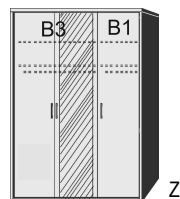

BREITE 144 CM

BREITE 190 CM

Drehtürenschränk
1 Mittelwand
4 Einlegeböden
2 Kleiderstangen

Drehtürenschränk
1 mittlere Tür mit Spiegel
1 Mittelwand
4 Einlegeböden
2 Kleiderstangen

Drehtürenschränk
2 Mittelwände
5 Einlegeböden
2 kurze Kleiderstangen
3 Schubkästen

Drehtürenschränk
1 kurze mittlere Tür mit Spiegel
2 Mittelwände
5 Einlegeböden
2 kurze Kleiderstangen
3 Schubkästen

Drehtürenschränk
1 Mittelwand
4 Einlegeböden
2 Kleiderstangen

Drehtürenschränk
2 mittlere Türen mit Spiegel
1 Mittelwand
4 Einlegeböden
2 Kleiderstangen

B 144, H 211, T 60	B 144, H 211, T 60	B 144, H 211, T 60	B 144, H 211, T 60	B 190, H 211, T 60	B 190, H 211, T 60
6140.01 ..	6140.31 ..	6145.01 ..	6145.31 ..	6160.01 ..	6160.31 ..