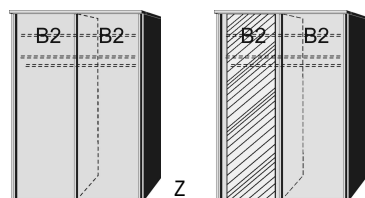

BREITE 144 CM

Schwebetürenschränk
1 Mittelwand
4 Einlegeböden
2 Kleiderstangen
Griffeleisten wahlweise
silber oder schwarz