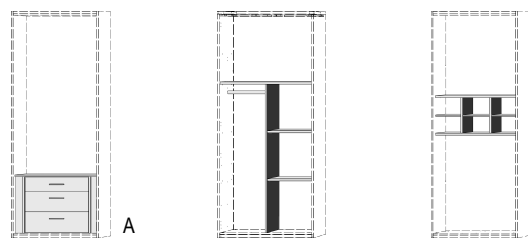

BREITE 91,6 CM

Schrankeinsatz unten
3 Schubkästen
für Fach E5

T-Fach
1 Kleiderstange
1 Mittelwand
2 Böden
für Fach E5

6-Fächer
6 Nischen
Nischenmaß
B29, H 23,5cm
für Fach E5

PASSEND FÜR FACH e5

9929.00 ..	9919.00 ..	9926.00 ..
B 91,6 H 62	B 91,6 H 143	B 91,6 H 53,5

*Dekor-Nr. und Oberflächen

- .. 02 Livorno Buche*
- .. 04 Hellgrau
- .. 05 San Remo Eiche*
- .. 11 Artisan Eiche*
- .. 15 Sonoma Eiche*
- .. 17 Sandgrau
- .. 25 Lichtweiß
- .. 32 Lichtweiß/Front Sandgrau
- .. 35 Lichtweiß/Front Hellgrau
- .. 42 Lichtweiß/Front Livorno Buche*
- .. 47 Lichtweiß/Front San Remo Eiche*
- .. 61 Lichtweiß/Front Sonoma Eiche*
- .. 64 Lichtweiß/Front Artisan Eiche*
- .. 75 Hellgrau/Front Livorno Buche*
- .. 79 Hellgrau/Front San Remo Eiche*
- .. 84 Hellgrau/Front Sonoma Eiche*
- .. 85 Hellgrau/Front Lichtweiß
- .. 91 Hellgrau/Front Artisan Eiche*
- .. 54 Artisan Eiche*/Front Sandgrau
- .. 68 Artisan Eiche*/Front Lichtweiß
- .. 69 Artisan Eiche*/Front Hellgrau
- .. 43 San Remo Eiche*/Front Hellgrau
- .. 46 San Remo Eiche*/Front Lichtweiß
- .. 55 Sonoma Eiche*/Front Lichtweiß
- .. 56 Sonoma Eiche*/Front Hellgrau
- .. 57 Sonoma Eiche*/Front Sandgrau
- .. 53 Livorno Buche*/Front Sandgrau
- .. 60 Livorno Buche*/Front Hellgrau
- .. 78 Livorno Buche*/Front Lichtweiß