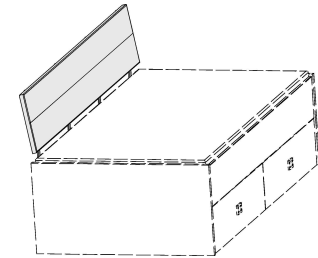

**Ausführung Stoff**

**Kopfteilpolster für Kastenbett**  
Ausführung Stoff

nur in Anthrazit

Polsterrücken zur Wand ausrichten

für Breite	für Breite	für Breite	für Breite
90 cm	100 cm	120 cm	140 cm

**Bettseitenpolster für Kastenbett**  
Ausführung Stoff