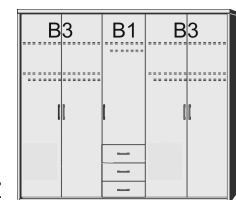

**DREHTÜRENSCHRÄNKE
HÖHE 211 CM
EINLEGEBODEN**

BREITE 190 CM

BREITE 235 CM

Drehtürenschränk
2 Mittelwände
5 Einlegeböden
3 Kleiderstangen
3 Schubkästen

Drehtürenschränk
2 kurze mittlere Türen mit Spiegel
2 Mittelwände
5 Einlegeböden
3 Kleiderstangen
3 Schubkästen

Drehtürenschränk
2 Mittelwände
6 Einlegeböden
3 Kleiderstangen

Drehtürenschränk
1 mittlere Tür mit Spiegel
2 Mittelwände
6 Einlegeböden
3 Kleiderstangen

Drehtürenschränk
2 Mittelwände
5 Einlegeböden
3 Kleiderstangen
3 Schubkästen

Drehtürenschränk
1 kurze mittlere Tür mit Spiegel
2 Mittelwände
5 Einlegeböden
3 Kleiderstangen
3 Schubkästen

B 190, H 211, T 60
6165.01 ..

B 190, H 211, T 60
6165.31 ..

B 235, H 211, T 60
6180.01 ..

B 235, H 211, T 60
6180.31 ..

B 235, H 211, T 60
6185.01 ..

B 235, H 211, T 60
6185.31 ..

*Dekor-Nr. und Oberflächen

- .. 02 Livorno Buche*
- .. 04 Hellgrau
- .. 05 San Remo Eiche*
- .. 11 Artisan Eiche*
- .. 15 Sonoma Eiche*
- .. 17 Sandgrau
- .. 25 Lichtweiß
- .. 32 Lichtweiß/Front Sandgrau
- .. 35 Lichtweiß/Front Hellgrau
- .. 42 Lichtweiß/Front Livorno Buche*
- .. 47 Lichtweiß/Front San Remo Eiche*
- .. 61 Lichtweiß/Front Sonoma Eiche*
- .. 64 Lichtweiß/Front Artisan Eiche*
- .. 75 Hellgrau/Front Livorno Buche*
- .. 79 Hellgrau/Front San Remo Eiche*
- .. 84 Hellgrau/Front Sonoma Eiche*
- .. 85 Hellgrau/Front Lichtweiß
- .. 91 Hellgrau/Front Artisan Eiche*
- .. 54 Artisan Eiche*/Front Sandgrau
- .. 68 Artisan Eiche*/Front Lichtweiß
- .. 69 Artisan Eiche*/Front Hellgrau
- .. 43 San Remo Eiche*/Front Hellgrau
- .. 46 San Remo Eiche*/Front Lichtweiß
- .. 55 Sonoma Eiche*/Front Lichtweiß
- .. 56 Sonoma Eiche*/Front Hellgrau
- .. 57 Sonoma Eiche*/Front Sandgrau
- .. 53 Livorno Buche*/Front Sandgrau
- .. 60 Livorno Buche*/Front Hellgrau
- .. 78 Livorno Buche*/Front Lichtweiß