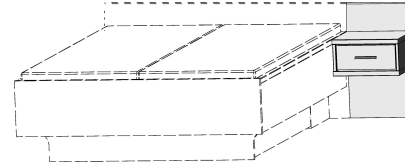

B 50,5, H 65, T 38
Hänge-Nachtschrank
1 Schubkasten
mit Panel-Rückwand

1er Set

2er Set