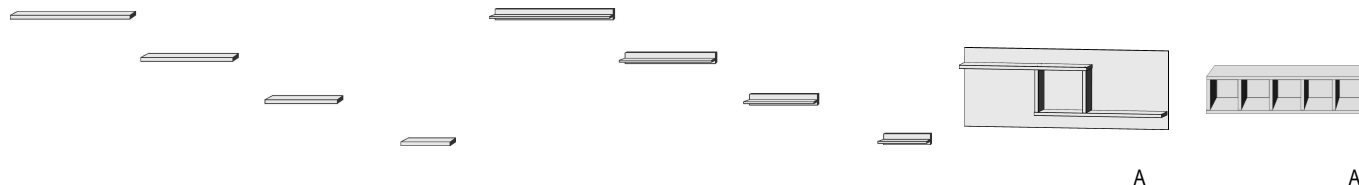

\*Die Oberflächen-Dekore sind furniergetreue Nachbildungen.

B= Breite, H= Höhe, T= Tiefe in cm

Z=zerlegt, A=aufgebaut

Kleine Abweichungen vorbehalten!

**STECK-/WANDBORDE  
PANEEL  
HÄNGE-REGALE  
COUCHTISCHE**