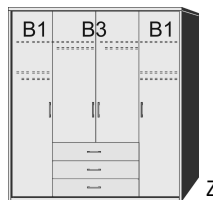

**DREHTÜRENSCHRÄNKE  
HÖHE 211 CM  
EINLEGEBODEN**

**BREITE 190 CM**

**BREITE 235 CM**

**Drehtürenschränk**  
2 Mittelwände  
5 Einlegeböden  
3 Kleiderstangen  
3 Schubkästen

**Drehtürenschränk**  
2 kurze mittlere Türen mit Spiegel  
2 Mittelwände  
5 Einlegeböden  
3 Kleiderstangen  
3 Schubkästen