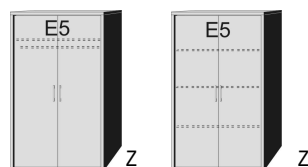

**DREHTÜRENSCHRÄNKE
HÖHE 161 CM
ABSCHLUSSREGAL
ZUBEHÖR
SCHUHSCHRÄNKE**

**BREITE 96 CM
HÖHE 161 CM**

Drehtürenschränk
1 Einlegeboden
1 Kleiderstange