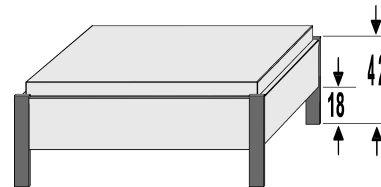

Farbliche Absetzung der Pfosten und der Deckleisten sind möglich.
Bitte geben Sie als Zusatztext zum Bett folgendes an:
ColorLine Pfosten und Deckleisten abweichende Farbe.

	Rollbettkasten	Anstellisch	Anstellisch für Betten in Komforthöhe	Element	Nachtschrank mit Rollen	Nachtschrank	Nachtschrank mit Rollen	Element mit 2 Schubkästen	Element mit 4 Schubkästen
B	130	50	50	50,5	50,5	50,5	50,5	50,5	50,5
H	17	44	51	35	41,5	49	54,5	63	63
T	70	35	35	35,5	35,5	35,5	35,5	35,5	35,5
Art.-Nr.	6800.00	6810.00	6809.00	7746.00	6820.00	6821.00	6822.00	7472.00	7473.00

*Die Oberflächen-Dekore sind furniergetreue Nachbildungen.

B= Breite, H= Höhe, T= Tiefe in cm

Z=zerlegt, A=aufgebaut

Kleine Abweichungen vorbehalten!