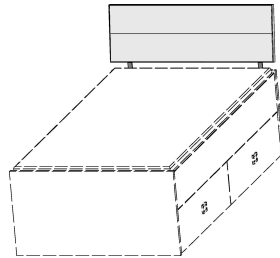

Ausführung Kunstleder

Kopfteilpolster für Kastenbett
Kunstleder wahlweise in 3 Ausführungen,
Rückseite mit Fibertextstoff bespannt

- 08 Havanna
- 25 Weiss
- 39 Anthrazit

Polsterrücken zur Wand ausrichten

für Breite	für Breite	für Breite	für Breite
90 cm	100 cm	120 cm	140 cm