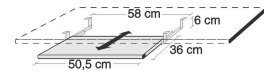

Tastaturauszug
auf Kugelschub-
führung

bitte Dekor-Nr.
angeben

Tür auf Wunsch auch
links angeschlagen

B 50,5, H 73, T 64	B 50,5, H 73, T 64	B 50,5, H 73, T 64	B 50,5, T 65	B 27, H 73, T 64	B 17, H 73, T 64	B 40, H 65, T 47	B 50,5, H 14, T 36	B 50,5, T 36
7860.00 ..	7861.00 ..	7862.00 ..	7863.00 ..	7870.00 ..	7871.00 ..	7872.00 ..	7880.00 ..	7881.00 ..

*Dekor-Nr. und Oberflächen

- .. 02 Livorno Buche*
- .. 04 Hellgrau
- .. 05 San Remo Eiche*
- .. 11 Artisan Eiche*
- .. 15 Sonoma Eiche*
- .. 17 Sandgrau
- .. 25 Lichtweiß
- .. 32 Lichtweiß/Front Sandgrau
- .. 35 Lichtweiß/Front Hellgrau
- .. 42 Lichtweiß/Front Livorno Buche*
- .. 47 Lichtweiß/Front San Remo Eiche*
- .. 61 Lichtweiß/Front Sonoma Eiche*
- .. 64 Lichtweiß/Front Artisan Eiche*
- .. 75 Hellgrau/Front Livorno Buche*
- .. 79 Hellgrau/Front San Remo Eiche*
- .. 84 Hellgrau/Front Sonoma Eiche*
- .. 85 Hellgrau/Front Lichtweiß
- .. 91 Hellgrau/Front Artisan Eiche*
- .. 54 Artisan Eiche*/Front Sandgrau
- .. 68 Artisan Eiche*/Front Lichtweiß
- .. 69 Artisan Eiche*/Front Hellgrau
- .. 43 San Remo Eiche*/Front Hellgrau
- .. 46 San Remo Eiche*/Front Lichtweiß
- .. 55 Sonoma Eiche*/Front Lichtweiß
- .. 56 Sonoma Eiche*/Front Hellgrau
- .. 57 Sonoma Eiche*/Front Sandgrau
- .. 53 Livorno Buche*/Front Sandgrau
- .. 60 Livorno Buche*/Front Hellgrau
- .. 78 Livorno Buche*/Front Lichtweiß

Beispiel	Arbeitsplattenkürzung auf Wunschmaß in Tiefe und Breite möglich Mehrpreis pro Arbeitsplatte:							Arbeitsplatte 1 abgeschrägte Ecke 4 Verbindungslaschen Belastbarkeit: bis 20 kg ab 20 kg Stützfuß 7895.0001 erforderlich
	Stützfuß für alle Arbeitsplatten Ø 65 mm höhenverstellbar von 72 bis 75 cm in schwarz oder silber	Arbeitsplatte T 65	Arbeitsplatte T 80	Arbeitsplatte T70,5/80 Rundung rechts oder links verwendbar	Arbeitsplatte abgerundet 4 Verbindungslaschen			
7895.0001	B125,5, T65 7900.00 .. B150, T65 7901.00 ..	B150, T80 7910.00 .. B176, T80 7911.00 .. B200,5, T80 7912.00 ..	B150, T70,5/80 7920.00 ..	B 69,5 T 69,5 7947.00 ..	B 69,5 T 69,5 7948.00 ..			

*Die Oberflächen-Dekore sind furniergetreue Nachbildungen.

B= Breite, H= Höhe, T= Tiefe in cm

Z=zerlegt, A=aufgebaut

Kleine Abweichungen vorbehalten!