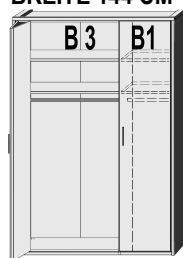

BREITE 144 CM