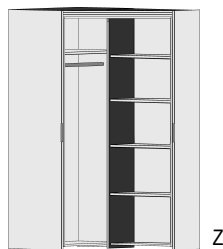

**ECKSCHRÄNKE
HÖHE 211 CM
BELEUCHTUNG
EINSATZ**

BREITE 135 / 96 CM