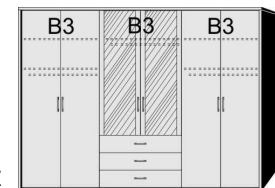

**BREITE 281 CM**

**Drehtürenschränk**  
2 Mittelwände  
6 Einlegeböden  
3 Kleiderstangen

**Drehtürenschränk**  
2 mittlere Türen mit Spiegel  
2 Mittelwände  
6 Einlegeböden  
3 Kleiderstangen

**Drehtürenschränk**  
2 Mittelwände  
5 Einlegeböden  
3 Kleiderstangen  
3 Schubkästen