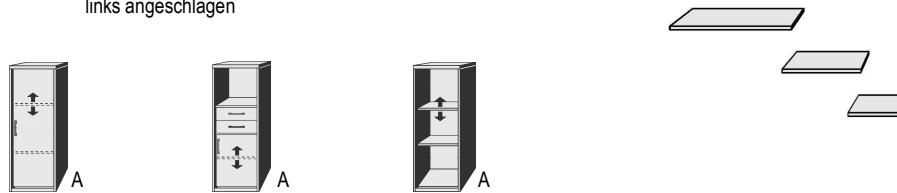

BREITE 50,5 CM

Tür auf Wunsch auch
links angeschlagen

Element	Element	Regal- Element	Einlegeböden für Elemente in den Breiten		
1 Tür, rechts angeschlagen	1 Tür, rechts angeschlagen	1 fester Boden	96 cm	75 cm	50,5 cm
1 fester Boden	1 verstellb. Boden	1 verstellbarer Boden			
1 verstellbarer Boden	1 Nische H 38cm				
	2 Schubkästen				
B 50,5, H 135, T 35,5	B 50,5, H 135, T 35,5	B 50,5, H 135, T 35,5	B 91,6	B 70,5	B 45,8
7370.00··	7371.00··	7372.00··	7109.00··	7139.00··	7198.00··