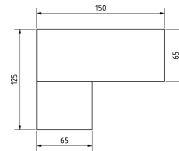

**SCHREIBTISCHE
HÖHENVERSTELLBAR
ROLLCONTAINER
ECKSCHREIBTISCH
WANGENSCHREIBTISCH**

BREITE 117 CM

In der Höhe verstellbar von 52 - 79 cm,
Neigungsverstellung der
Arbeitsplatte von 0 - 21°

BREITE 40 CM

BREITE 110 CM

BREITE 125,5 CM