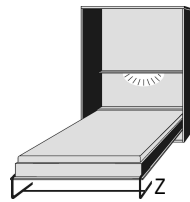

BREITE 153 CM

Belastbarkeit: 200 kg