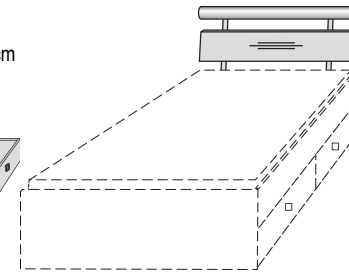

# KASTENBETTEN KOPFSTÜCK ANHÄNGETISCH

Matratze und Lattenrost  
nicht im Lieferumfang enthalten

Matratzenmaß: 90x200cm

Matratzenmaß: 100x200cm

Matratzenmaß: 120x200cm

Matratzenmaß: 140x200cm