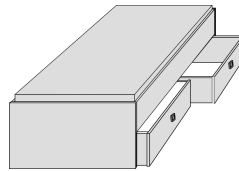

# KASTENBETTEN KOPFSTÜCK ANHÄNGETISCH

Matratze und Lattenrost  
nicht im Lieferumfang enthalten

Matratzenmaß: 90x200cm

Matratzenmaß: 100x200cm

Matratzenmaß: 120x200cm

Matratzenmaß: 140x200cm