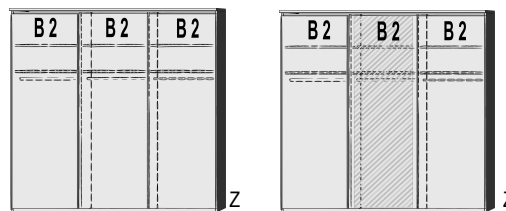

BREITE 215 CM

Schwebetürenschränk
2 Mittelwände
6 Einlegeböden
3 Kleiderstangen
Griffeleisten wahlweise
silber oder schwarz

Dämpfer-Set
nur für 3-türigen
Schwebetürenschränk
Art.-Nr. 6316.00../6316.30..
Kollisions-Dämpfer
und Türdämpfer
dämpfen alle 3 Türen

Einsatz
für Schwebetürenschränk
3 Schubkästen
mit Soft-Stop-Führung
und Griff
SK-Blenden:
1xH13,8cm
2xH20,8cm

Einsatz
für Schwebetürenschränk
3 grifflose Schubkästen
auf Push-to-Open-
Führungsschienen
SK-Blenden:
1xH13,8cm
2xH20,8cm

Einlegeböden
für Dreh- und Schwebetürenschränke Höhe 211 cm
22 mm stark
Längskanten ummantelt
Tiefe 53,1 cm

Spiegeltür auch links oder rechts verwendbar					
B 215, H 211, T 64,5	B 50,5, H 59, T 50	B 50,5, H 59, T 50	B 69	B 90	
6316.00 ..	6307.00 ..	6309.00 ..	6271.00 ..	6270.00 ..