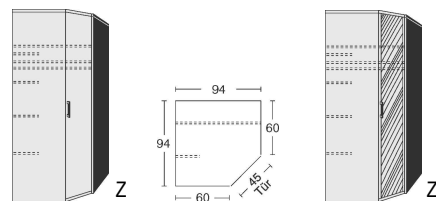

## BREITE 94/94 CM

**Eckschrank**  
1 Tür , rechts angeschlagen,  
auch links verwendbar  
2 große Böden B 90cm  
4 kleine Böden B 33cm  
1 Kleiderstange  
LED-Innenbeleuchtung  
mit Bewegungsmelder

mit  
Spiegel