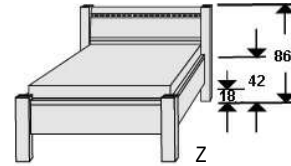

FUTON-BETTEN

Matratze und Lattenrost
nicht im Lieferumfang enthalten

- .. 02 Livorno Buche*
- .. 04 Hellgrau
- .. 05 San Remo Eiche*
- .. 11 Artisan Eiche*
- .. 15 Sonoma Eiche*
- .. 17 Sandgrau
- .. 25 Lichtweiß

Alle Futonbetten auch in Komforthöhe 49 cm (Oberkante Bettseiten) lieferbar und als Sonderanfertigung in 190er und 210er Länge

Sonderanfertigung - Mehrpreis pro Änderung:

	Matratzenmaße in cm					Sonderanfertigung in 190er Länge					Sonderanfertigung in 210er Länge						
	B	L	H	Art.-Nr.	Preis	B	L	H	Art.-Nr.	Preis	B	L	H	Art.-Nr.	Preis		
90er	90x200	98	208	42/42	6601.00	98	208	42/86	6601.24	98	215	42/86	6601.22	98	208	56/86	6651.24
	90x220	98	228	42/42	6602.00	98	228	42/86	6602.24	98	235	42/86	6602.22	98	228	56/86	6652.24
100er	100x200	108	208	42/42	6604.00	108	208	42/86	6604.24	108	215	42/86	6604.22	108	208	56/86	6654.24
	100x220	108	228	42/42	6605.00	108	228	42/86	6605.24	108	235	42/86	6605.22	108	228	56/86	6655.24
120er	120x200	128	208	42/42	6607.00	128	208	42/86	6607.24	128	215	42/86	6607.22	128	208	56/86	6657.24
	120x220	128	228	42/42	6608.00	128	228	42/86	6608.24	128	235	42/86	6608.22	128	228	56/86	6658.24
140er	140x200	148	208	42/42	6610.00	148	208	42/86	6610.24	148	215	42/86	6610.22	148	208	56/86	6660.24
	140x220	148	228	42/42	6611.00	148	228	42/86	6611.24	148	235	42/86	6611.22	148	228	56/86	6661.24
160er mit Mittelbalken	160x200	168	208	42/42	6613.00	168	208	42/86	6613.24	168	215	42/86	6613.22	168	208	56/86	6663.24
	160x220	168	228	42/42	6614.00	168	228	42/86	6614.24	168	235	42/86	6614.22	168	228	56/86	6664.24
180er mit Mittelbalken	180x200	188	208	42/42	6616.00	188	208	42/86	6616.24	188	215	42/86	6616.22	188	208	56/86	6666.24
	180x220	188	228	42/42	6617.00	188	228	42/86	6617.24	188	235	42/86	6617.22	188	228	56/86	6667.24
200er mit Mittelbalken	200x200	208	208	42/42	6619.00	208	208	42/86	6619.24	208	215	42/86	6619.22	208	208	56/86	6669.24
	200x220	208	228	42/42	6620.00	208	228	42/86	6620.24	208	235	42/86	6620.22	208	228	56/86	6670.24

*Dekor-Nr. und Oberflächen

- .. 02 Livorno Buche*
- .. 04 Hellgrau
- .. 05 San Remo Eiche*
- .. 11 Artisan Eiche*
- .. 15 Sonoma Eiche*
- .. 17 Sandgrau
- .. 25 Lichtweiß
- .. 32 Lichtweiß/Front Sandgrau
- .. 35 Lichtweiß/Front Hellgrau
- .. 42 Lichtweiß/Front Livorno Buche*
- .. 47 Lichtweiß/Front San Remo Eiche*
- .. 61 Lichtweiß/Front Sonoma Eiche*
- .. 64 Lichtweiß/Front Artisan Eiche*

- .. 75 Hellgrau/Front Livorno Buche*
- .. 79 Hellgrau/Front San Remo Eiche*
- .. 84 Hellgrau/Front Sonoma Eiche*
- .. 85 Hellgrau/Front Lichtweiß
- .. 91 Hellgrau/Front Artisan Eiche*

- .. 54 Artisan Eiche*/Front Sandgrau
- .. 68 Artisan Eiche*/Front Lichtweiß
- .. 69 Artisan Eiche*/Front Hellgrau

- .. 43 San Remo Eiche*/Front Hellgrau
- .. 46 San Remo Eiche*/Front Lichtweiß
- .. 55 Sonoma Eiche*/Front Lichtweiß
- .. 56 Sonoma Eiche*/Front Hellgrau
- .. 57 Sonoma Eiche*/Front Sandgrau

- .. 53 Livorno Buche*/Front Sandgrau
- .. 60 Livorno Buche*/Front Hellgrau
- .. 78 Livorno Buche*/Front Lichtweiß