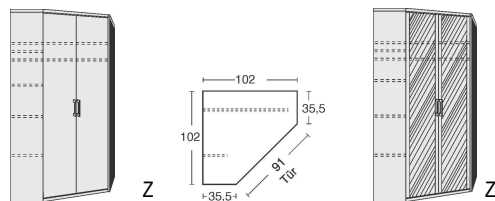

ECKSCHRÄNKE HÖHE 211 CM BELEUCHTUNGEN

BREITE 102/102 CM

Eckschrank
rechts: 1 großer Boden, 1 Kleiderstange
links: Wäschefacheinteilung
43cm breit mit 4 Böden

Beleuchtung
für Eckschrank 6350
LED-Beleuchtung mit
Bewegungsmelder

1 Stück

2 Stück

3 Stück

LED-Aufbauleuchte
für Kleiderschränke
Auslegerarm mittig
mit 18 LED, 1,5W, 12V, Trafo
4m Kabel mit Fußschalter

2 Türen mit
Spiegel

B 102/ 102, H 211, T 35,5/ 35,5
6350.00 ..

6350.30 ..

6854.0001

B 35,2 H 4
6421.0001

B 35,2 H 4
6422.0001

B 35,2 H 4
6423.0001

*Dekor-Nr. und Oberflächen

- .. 02 Livorno Buche*
- .. 04 Hellgrau
- .. 05 San Remo Eiche*
- .. 11 Artisan Eiche*
- .. 15 Sonoma Eiche*
- .. 17 Sandgrau
- .. 25 Lichtweiß
- .. 32 Lichtweiß/Front Sandgrau
- .. 35 Lichtweiß/Front Hellgrau
- .. 42 Lichtweiß/Front Livorno Buche*
- .. 47 Lichtweiß/Front San Remo Eiche*
- .. 61 Lichtweiß/Front Sonoma Eiche*
- .. 64 Lichtweiß/Front Artisan Eiche*
- .. 75 Hellgrau/Front Livorno Buche*
- .. 79 Hellgrau/Front San Remo Eiche*
- .. 84 Hellgrau/Front Sonoma Eiche*
- .. 85 Hellgrau/Front Lichtweiß
- .. 91 Hellgrau/Front Artisan Eiche*
- .. 54 Artisan Eiche*/Front Sandgrau
- .. 68 Artisan Eiche*/Front Lichtweiß
- .. 69 Artisan Eiche*/Front Hellgrau
- .. 43 San Remo Eiche*/Front Hellgrau
- .. 46 San Remo Eiche*/Front Lichtweiß
- .. 55 Sonoma Eiche*/Front Lichtweiß
- .. 56 Sonoma Eiche*/Front Hellgrau
- .. 57 Sonoma Eiche*/Front Sandgrau
- .. 53 Livorno Buche*/Front Sandgrau
- .. 60 Livorno Buche*/Front Hellgrau
- .. 78 Livorno Buche*/Front Lichtweiß