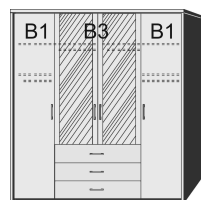

**DREHTÜRENSCHRÄNKE  
HÖHE 211 CM  
EINLEGEBODEN**

**BREITE 190 CM**

**BREITE 235 CM**

**Drehtürenschränk**  
2 Mittelwände  
5 Einlegeböden  
3 Kleiderstangen  
3 Schubkästen

**Drehtürenschränk**  
2 kurze mittlere Türen mit Spiegel  
2 Mittelwände  
5 Einlegeböden  
3 Kleiderstangen  
3 Schubkästen