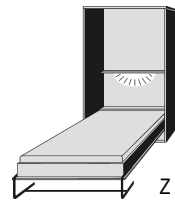

BREITE 133 CM

Belastbarkeit: 120 kg