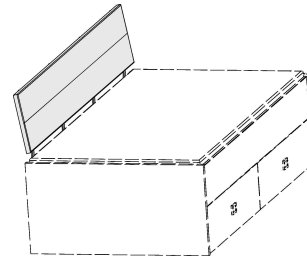

für Breite	für Breite	für Breite	für Breite
90 cm	100 cm	120 cm	140 cm

**Bettseitenpolster für Kastenbett**

- 08 Havanna
- 25 Weiss
- 39 Anthrazit

Polsterrücken zur Wand ausrichten

B 81, H 30	B 91, H 30	B 111, H 30	B 131, H 30	L 204, H 30
6804.00 ..	6805.00 ..	6806.00 ..	6807.00 ..	6808.00 ..