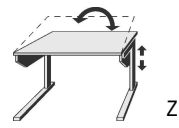

**BREITE 117 CM**

In der Höhe verstellbar von 52 - 79 cm,  
Neigungsverstellung der  
Arbeitsplatte von 0 - 21°

**BREITE 40 CM**

**BREITE 110 CM**

**BREITE 125,5 CM**

**Junior**  
Fußgestell silber-  
farbig, ein großer  
Schubkasten auf  
Rollschubführung  
mit Material-  
einteilung