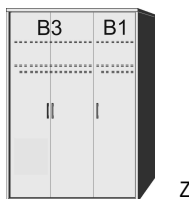

BREITE 144 CM

BREITE 190 CM

Drehtürenschränk
1 Mittelwand
4 Einlegeböden
2 Kleiderstangen

Drehtürenschränk
1 mittlere Tür mit Spiegel
1 Mittelwand
4 Einlegeböden
2 Kleiderstangen

Drehtürenschränk
2 Mittelwände
5 Einlegeböden
2 kurze Kleiderstangen
3 Schubkästen

Drehtürenschränk
1 kurze mittlere Tür mit Spiegel
2 Mittelwände
5 Einlegeböden
2 kurze Kleiderstangen
3 Schubkästen

Drehtürenschränk
1 Mittelwand
4 Einlegeböden
2 Kleiderstangen

Drehtürenschränk
2 mittlere Türen mit Spiegel
1 Mittelwand
4 Einlegeböden
2 Kleiderstangen

B 144, H 211, T 60	B 144, H 211, T 60	B 144, H 211, T 60	B 144, H 211, T 60	B 190, H 211, T 60	B 190, H 211, T 60
6140.01 ..	6140.31 ..	6145.01 ..	6145.31 ..	6160.01 ..	6160.31 ..