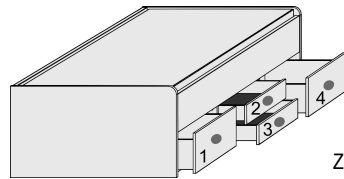

*Dekor-Nr. und Oberflächen

- .. 02 Livorno Buche*
- .. 04 Hellgrau
- .. 05 San Remo Eiche*
- .. 11 Artisan Eiche*
- .. 15 Sonoma Eiche*
- .. 17 Sandgrau
- .. 25 Lichtweiß
- .. 32 Lichtweiß/Front Sandgrau
- .. 35 Lichtweiß/Front Hellgrau
- .. 42 Lichtweiß/Front Livorno Buche*
- .. 47 Lichtweiß/Front San Remo Eiche*
- .. 61 Lichtweiß/Front Sonoma Eiche*
- .. 64 Lichtweiß/Front Artisan Eiche*
- .. 75 Hellgrau/Front Livorno Buche*
- .. 79 Hellgrau/Front San Remo Eiche*
- .. 84 Hellgrau/Front Sonoma Eiche*
- .. 85 Hellgrau/Front Lichtweiß
- .. 91 Hellgrau/Front Artisan Eiche*
- .. 54 Artisan Eiche*/Front Sandgrau
- .. 68 Artisan Eiche*/Front Lichtweiß
- .. 69 Artisan Eiche*/Front Hellgrau
- .. 43 San Remo Eiche*/Front Hellgrau
- .. 46 San Remo Eiche*/Front Lichtweiß
- .. 55 Sonoma Eiche*/Front Lichtweiß
- .. 56 Sonoma Eiche*/Front Hellgrau
- .. 57 Sonoma Eiche*/Front Sandgrau
- .. 53 Livorno Buche*/Front Sandgrau
- .. 60 Livorno Buche*/Front Hellgrau
- .. 78 Livorno Buche*/Front Lichtweiß

Höhe der vorderen Bettseite: 49cm

n u r mit Muschelgriff schwarz oder silber lieferbar

Stauraum-Liege

Matratzenmaß: 90x200 cm

2 große Schubkästen außen,
SK-Blende 2xB64,5cm x H24cm,
2 kleine Schubkästen innen,
SK-Blende 2xB64,5cm x H12cm

B97, H54,5, L205
6531.00 ..

Matratzenmaß: 120x200 cm

B127, H54,5, L205
6533.00 ..

Höhe der vorderen Bettseite: 47cm