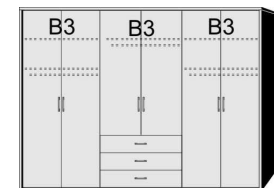

BREITE 281 CM

Drehtürenschränk
2 Mittelwände
6 Einlegeböden
3 Kleiderstangen

Drehtürenschränk
2 mittlere Türen mit Spiegel
2 Mittelwände
6 Einlegeböden
3 Kleiderstangen

Drehtürenschränk
2 Mittelwände
5 Einlegeböden
3 Kleiderstangen
3 Schubkästen

Drehtürenschränk
2 kurze mittlere Türen mit Spiegel
2 Mittelwände
5 Einlegeböden
3 Kleiderstangen
3 Schubkästen

Einlegeböden
für Dreh- und Schwebetürenschränke Höhe 211 cm
22 mm stark
Längskanten ummantelt
Tiefe 53,1 cm

B 281, H 211, T 60
6200.01 ..

B 281, H 211, T 60
6200.31 ..

B 281, H 211, T 60
6205.01 ..

B 281, H 211, T 60
6205.31 ..

B 90 B 69 B 44,2
6270.00 .. 6271.00 .. 6272.00 ..