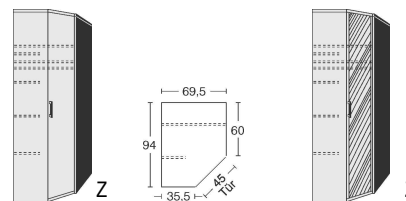

BREITE 94/69,5 CM

Eckschrank
1 Tür, rechts angeschlagen,
auch links verwendbar
2 große Böden B 68cm
4 kleine Böden B 33cm
1 Kleiderstange
LED-Innenbeleuchtung
mit Bewegungsmelder

mit
Spiegel

B 94/ 69,5, H 211, T 35,5/ 60
6360.00 ..

6360.30 ..