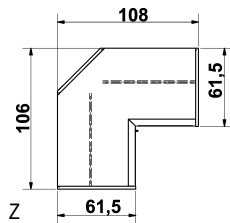

*Dekor-Nr. und Oberflächen

- .. 02 Livorno Buche*
- .. 04 Hellgrau
- .. 05 San Remo Eiche*
- .. 11 Artisan Eiche*
- .. 15 Sonoma Eiche*
- .. 17 Sandgrau
- .. 25 Lichtweiß
- .. 32 Lichtweiß/Front Sandgrau
- .. 35 Lichtweiß/Front Hellgrau
- .. 42 Lichtweiß/Front Livorno Buche*
- .. 47 Lichtweiß/Front San Remo Eiche*
- .. 61 Lichtweiß/Front Sonoma Eiche*
- .. 64 Lichtweiß/Front Artisan Eiche*
- .. 75 Hellgrau/Front Livorno Buche*
- .. 79 Hellgrau/Front San Remo Eiche*
- .. 84 Hellgrau/Front Sonoma Eiche*
- .. 85 Hellgrau/Front Lichtweiß
- .. 91 Hellgrau/Front Artisan Eiche*
- .. 54 Artisan Eiche*/Front Sandgrau
- .. 68 Artisan Eiche*/Front Lichtweiß
- .. 69 Artisan Eiche*/Front Hellgrau
- .. 43 San Remo Eiche*/Front Hellgrau
- .. 46 San Remo Eiche*/Front Lichtweiß
- .. 55 Sonoma Eiche*/Front Lichtweiß
- .. 56 Sonoma Eiche*/Front Hellgrau
- .. 57 Sonoma Eiche*/Front Sandgrau
- .. 53 Livorno Buche*/Front Sandgrau
- .. 60 Livorno Buche*/Front Hellgrau
- .. 78 Livorno Buche*/Front Lichtweiß