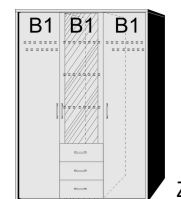

BREITE 144 CM

BREITE 190 CM

Drehtürenschränk
1 Mittelwand
4 Einlegeböden
2 Kleiderstangen

Drehtürenschränk
1 mittlere Tür mit Spiegel
1 Mittelwand
4 Einlegeböden
2 Kleiderstangen

Drehtürenschränk
2 Mittelwände
5 Einlegeböden
2 kurze Kleiderstangen
3 Schubkästen

Drehtürenschränk
1 kurze mittlere Tür mit Spiegel
2 Mittelwände
5 Einlegeböden
2 kurze Kleiderstangen
3 Schubkästen

Drehtürenschränk
1 Mittelwand
4 Einlegeböden
2 Kleiderstangen

Drehtürenschränk
2 mittlere Türen mit Spiegel
1 Mittelwand
4 Einlegeböden
2 Kleiderstangen

B 144, H 211, T 60	B 144, H 211, T 60	B 144, H 211, T 60	B 144, H 211, T 60	B 190, H 211, T 60	B 190, H 211, T 60
6140.01 ..	6140.31 ..	6145.01 ..	6145.31 ..	6160.01 ..	6160.31 ..