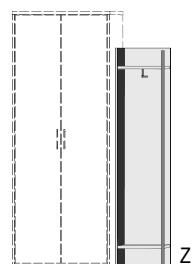

Abschlussregal
links oder rechts verwendbar
2 Böden
1 Garderobenstange
in silber oder schwarz

zusätzlicher Griff
Alle Grifftypen mit 128mm Bohrlochabstand
Bitte die Griff-Nr. angeben!

Verblendmaterial

Schränkseite
22mm stark ungebohrt, für Wandverblendung

Elementseite
22mm stark ungebohrt, für Wandverblendung