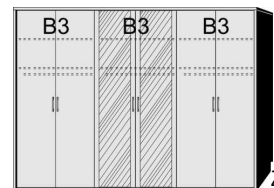

BREITE 281 CM

Drehtürenschränk
2 Mittelwände
6 Einlegeböden
3 Kleiderstangen

Drehtürenschränk
2 mittlere Türen mit Spiegel
2 Mittelwände
6 Einlegeböden
3 Kleiderstangen

Drehtürenschränk
2 Mittelwände
5 Einlegeböden
3 Kleiderstangen
3 Schubkästen

Drehtürenschränk
2 kurze mittlere Türen mit Spiegel
2 Mittelwände
5 Einlegeböden
3 Kleiderstangen
3 Schubkästen

Einlegeböden
für Dreh- und Schwebetürenschränke Höhe 211 cm
22 mm stark
Längskanten ummantelt
Tiefe 53,1 cm

B 281, H 211, T 60
6200.01 ..

B 281, H 211, T 60
6200.31 ..

B 281, H 211, T 60
6205.01 ..

B 281, H 211, T 60
6205.31 ..

B 90 B 69 B 44,2
6270.00 .. 6271.00 .. 6272.00 ..