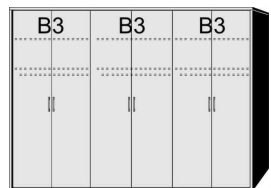

BREITE 281 CM

Drehtürenschränk
2 Mittelwände
6 Einlegeböden
3 Kleiderstangen

Drehtürenschränk
2 mittlere Türen mit Spiegel
2 Mittelwände
6 Einlegeböden
3 Kleiderstangen

Drehtürenschränk
2 Mittelwände
5 Einlegeböden
3 Kleiderstangen
3 Schubkästen

Drehtürenschränk
2 kurze mittlere Türen mit Spiegel
2 Mittelwände
5 Einlegeböden
3 Kleiderstangen
3 Schubkästen

Einlegeböden
für Dreh- und Schwebetürenschränke Höhe 211 cm
22 mm stark
Längskanten ummantelt
Tiefe 53,1 cm

B 281, H 211, T 60
6200.01 ..

B 281, H 211, T 60
6200.31 ..

B 281, H 211, T 60
6205.01 ..

B 281, H 211, T 60
6205.31 ..

B 90 B 69 B 44,2
6270.00 .. 6271.00 .. 6272.00 ..