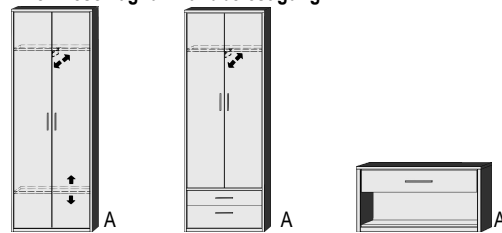

**Breite 75 cm**  
incl. Beschlag für Wandbefestigung

**Garderobenschränk**

2 Türen  
1 Ablageboden  
1 ausziehbare  
Kleiderstange  
1 verstellbarer  
Boden

**Garderobenschränk**

2 Türen  
1 Ablageboden  
1 ausziehbare  
Kleiderstange  
2 Schubkästen