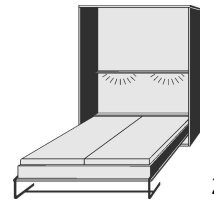

BREITE 173 CM

Belastbarkeit: 240 kg