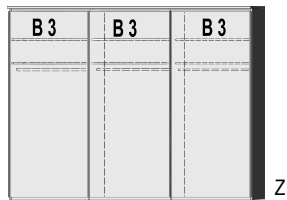

SCHWEBETÜREN- SCHRÄNKE ZUBEHÖR

BREITE 281 CM

Schwebetürenschränk

2 Mittelwände
6 Einlegeböden
3 Kleiderstangen
Griffleisten wahlweise
silber oder schwarz

Spiegeltür auch links
oder rechts verwendbar

Dämpfer-Set

nur für 3-türigen
Schwebetürenschränk
Art.-Nr. 6316.10.. - 6317.13..
Kollisions-Dämpfer
und Türdämpfer
dämpfen alle 3 Türen

Einsatz

für Schwebetürenschränk
3 Schubkästen
mit Soft-Stop-Führung
und Griff
SK-Blenden:
1xH13,8cm
2xH20,8cm

Einsatz

für Schwebetürenschränk
3 grifflose Schubkästen
auf Push-to-Open-
Führungsschienen
SK-Blenden:
1xH13,8cm
2xH20,8cm

B 281, H 211, T 64,5

6317.00 ..

6317.30 ..

6301.0001

B 50,5, H 59, T 50

6307.00 ..

B 50,5, H 59, T 50

6309.00 ..

*Dekor-Nr. und Oberflächen

- .. 02 Livorno Buche*
- .. 04 Hellgrau
- .. 05 San Remo Eiche*
- .. 11 Artisan Eiche*
- .. 15 Sonoma Eiche*
- .. 17 Sandgrau
- .. 25 Lichtweiß
- .. 32 Lichtweiß/Front Sandgrau
- .. 35 Lichtweiß/Front Hellgrau
- .. 42 Lichtweiß/Front Livorno Buche*
- .. 47 Lichtweiß/Front San Remo Eiche*
- .. 61 Lichtweiß/Front Sonoma Eiche*
- .. 64 Lichtweiß/Front Artisan Eiche*
- .. 75 Hellgrau/Front Livorno Buche*
- .. 79 Hellgrau/Front San Remo Eiche*
- .. 84 Hellgrau/Front Sonoma Eiche*
- .. 85 Hellgrau/Front Lichtweiß
- .. 91 Hellgrau/Front Artisan Eiche*
- .. 54 Artisan Eiche*/Front Sandgrau
- .. 68 Artisan Eiche*/Front Lichtweiß
- .. 69 Artisan Eiche*/Front Hellgrau
- .. 43 San Remo Eiche*/Front Hellgrau
- .. 46 San Remo Eiche*/Front Lichtweiß
- .. 55 Sonoma Eiche*/Front Lichtweiß
- .. 56 Sonoma Eiche*/Front Hellgrau
- .. 57 Sonoma Eiche*/Front Sandgrau
- .. 53 Livorno Buche*/Front Sandgrau
- .. 60 Livorno Buche*/Front Hellgrau
- .. 78 Livorno Buche*/Front Lichtweiß

*Die Oberflächen-Dekore sind furniergetreue Nachbildungen.

B= Breite, H= Höhe, T= Tiefe in cm

Z=zerlegt, A=aufgebaut

Kleine Abweichungen vorbehalten!