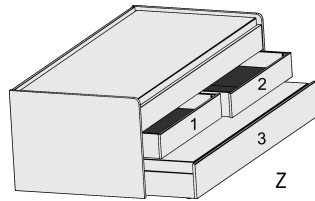

DUO-LIEGE DOPPEL-LIEGE

Höhe der vorderen Bettseite: 59,5cm

Höhe der vorderen Bettseite: 49cm