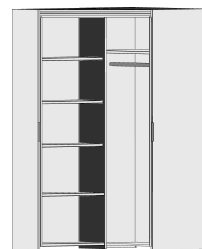

**ECKSCHRÄNKE
HÖHE 211 CM
BELEUCHTUNG
EINSATZ**

BREITE 135 / 96 CM