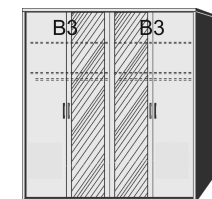

BREITE 144 CM

BREITE 190 CM

Drehtürenschränk
1 Mittelwand
4 Einlegeböden
2 Kleiderstangen

Drehtürenschränk
1 mittlere Tür mit Spiegel
1 Mittelwand
4 Einlegeböden
2 Kleiderstangen

Drehtürenschränk
2 Mittelwände
5 Einlegeböden
2 kurze Kleiderstangen
3 Schubkästen

Drehtürenschränk
1 kurze mittlere Tür mit Spiegel
2 Mittelwände
5 Einlegeböden
2 kurze Kleiderstangen
3 Schubkästen

Drehtürenschränk
1 Mittelwand
4 Einlegeböden
2 Kleiderstangen

Drehtürenschränk
2 mittlere Türen mit Spiegel
1 Mittelwand
4 Einlegeböden
2 Kleiderstangen

B 144, H 211, T 60	B 144, H 211, T 60	B 144, H 211, T 60	B 144, H 211, T 60	B 190, H 211, T 60	B 190, H 211, T 60
6140.01 ..	6140.31 ..	6145.01 ..	6145.31 ..	6160.01 ..	6160.31 ..