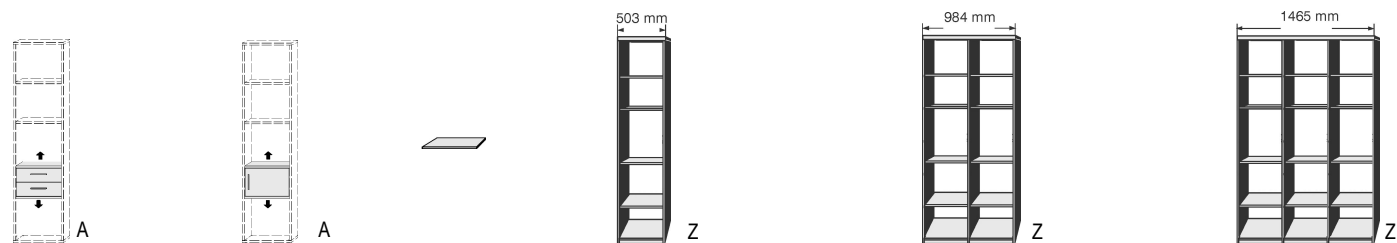

**SCHUBKASTEN-EINSATZ
TÜR-EINSATZ
REGALE
BIBLIOTHEKEN**
incl. Beschlag für
Wandbefestigung

Höhe 211 cm, auch als Raumteiler geeignet