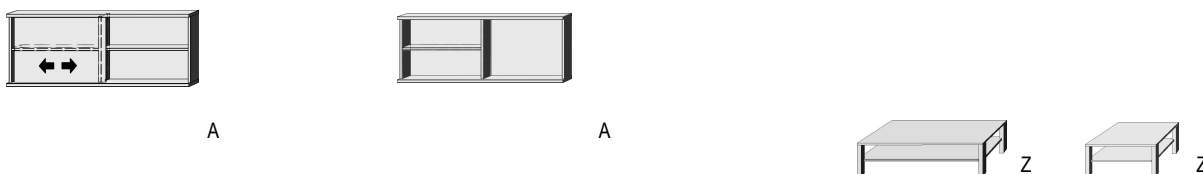

Hänge-Regal mit Schiebefront 1 Mittelwand 2 Fachböden		Hänge-Regal 1 Mittelwand 1 Fachboden		Couchtisch		Couchtisch	
B 96, H 40, T 23		B 96, H 40, T 23		B 115, H 48, T 58		B 58, H 48, T 58	
7726.00		7725.00		6402.00		6403.00	

*Die Oberflächen-Dekore sind furniergetreue Nachbildungen.

B= Breite, H= Höhe, T= Tiefe in cm

Z=zerlegt, A=aufgebaut

Kleine Abweichungen vorbehalten!